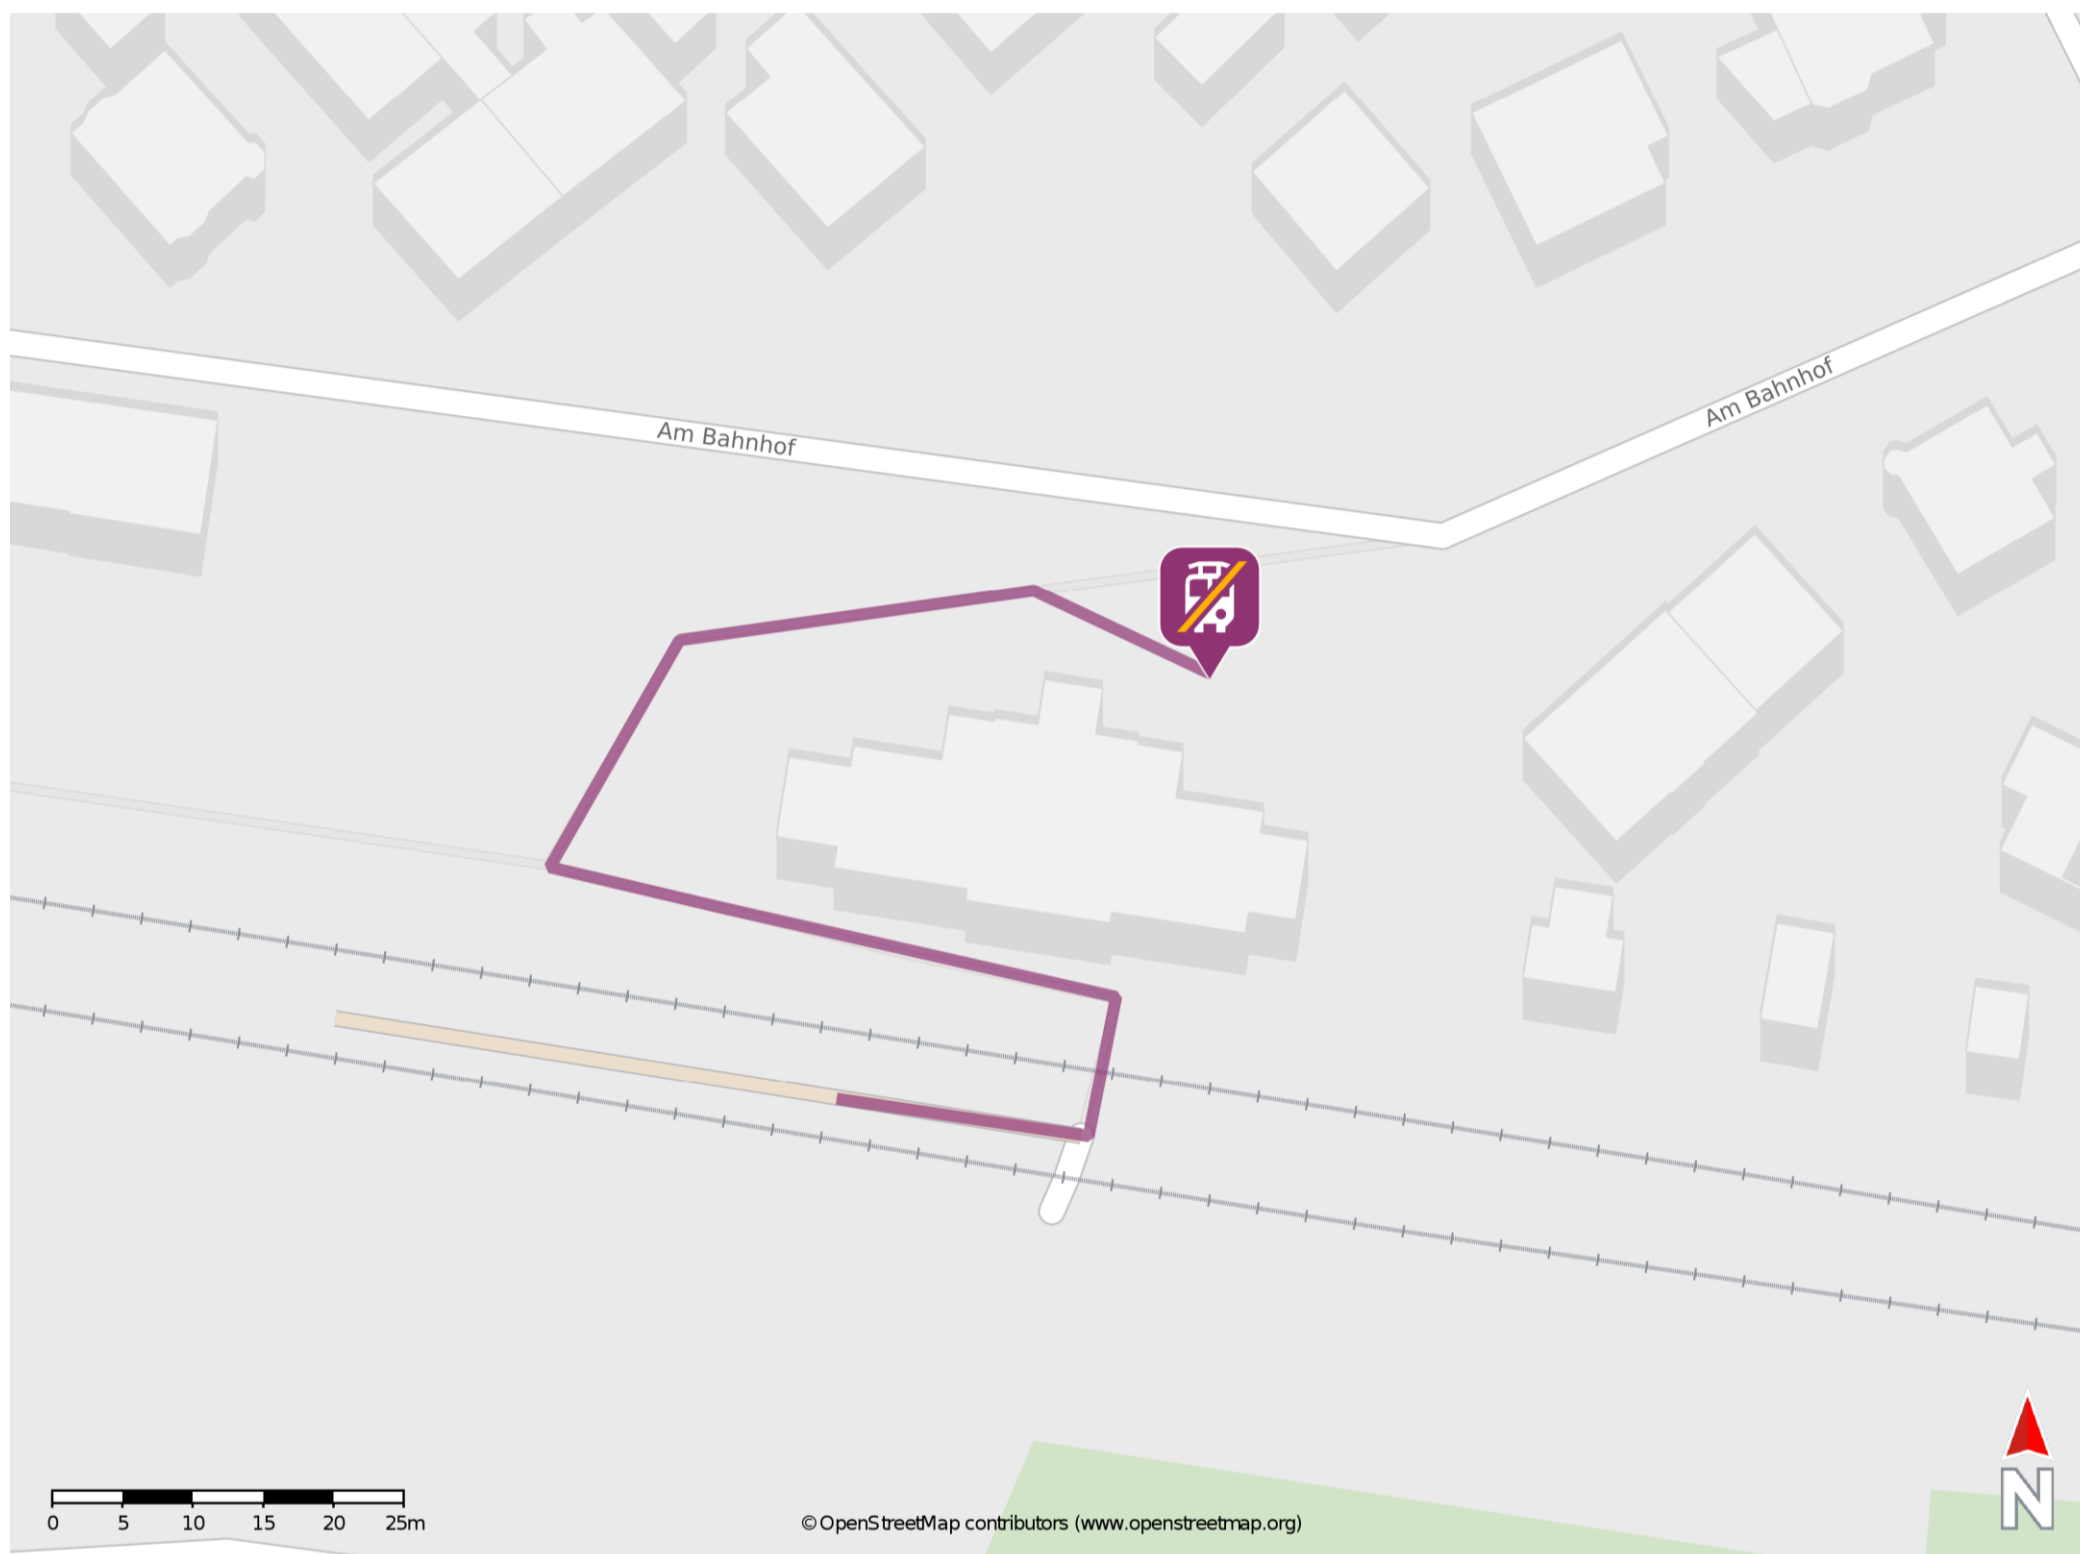

Crivitz

Wegbeschreibung Schienenersatzverkehr *

Verlassen Sie den Bahnsteig und begeben Sie sich an den Bahnhofsvorplatz. Die Ersatzhaltestelle befindet sich auf dem Bahnhofsvorplatz.

* Fahrradmitnahme im Schienenersatzverkehr nur begrenzt möglich.
Im QR Code sind die Koordinaten der Ersatzhaltestelle hinterlegt.

— barrierefrei
— nicht barrierefrei