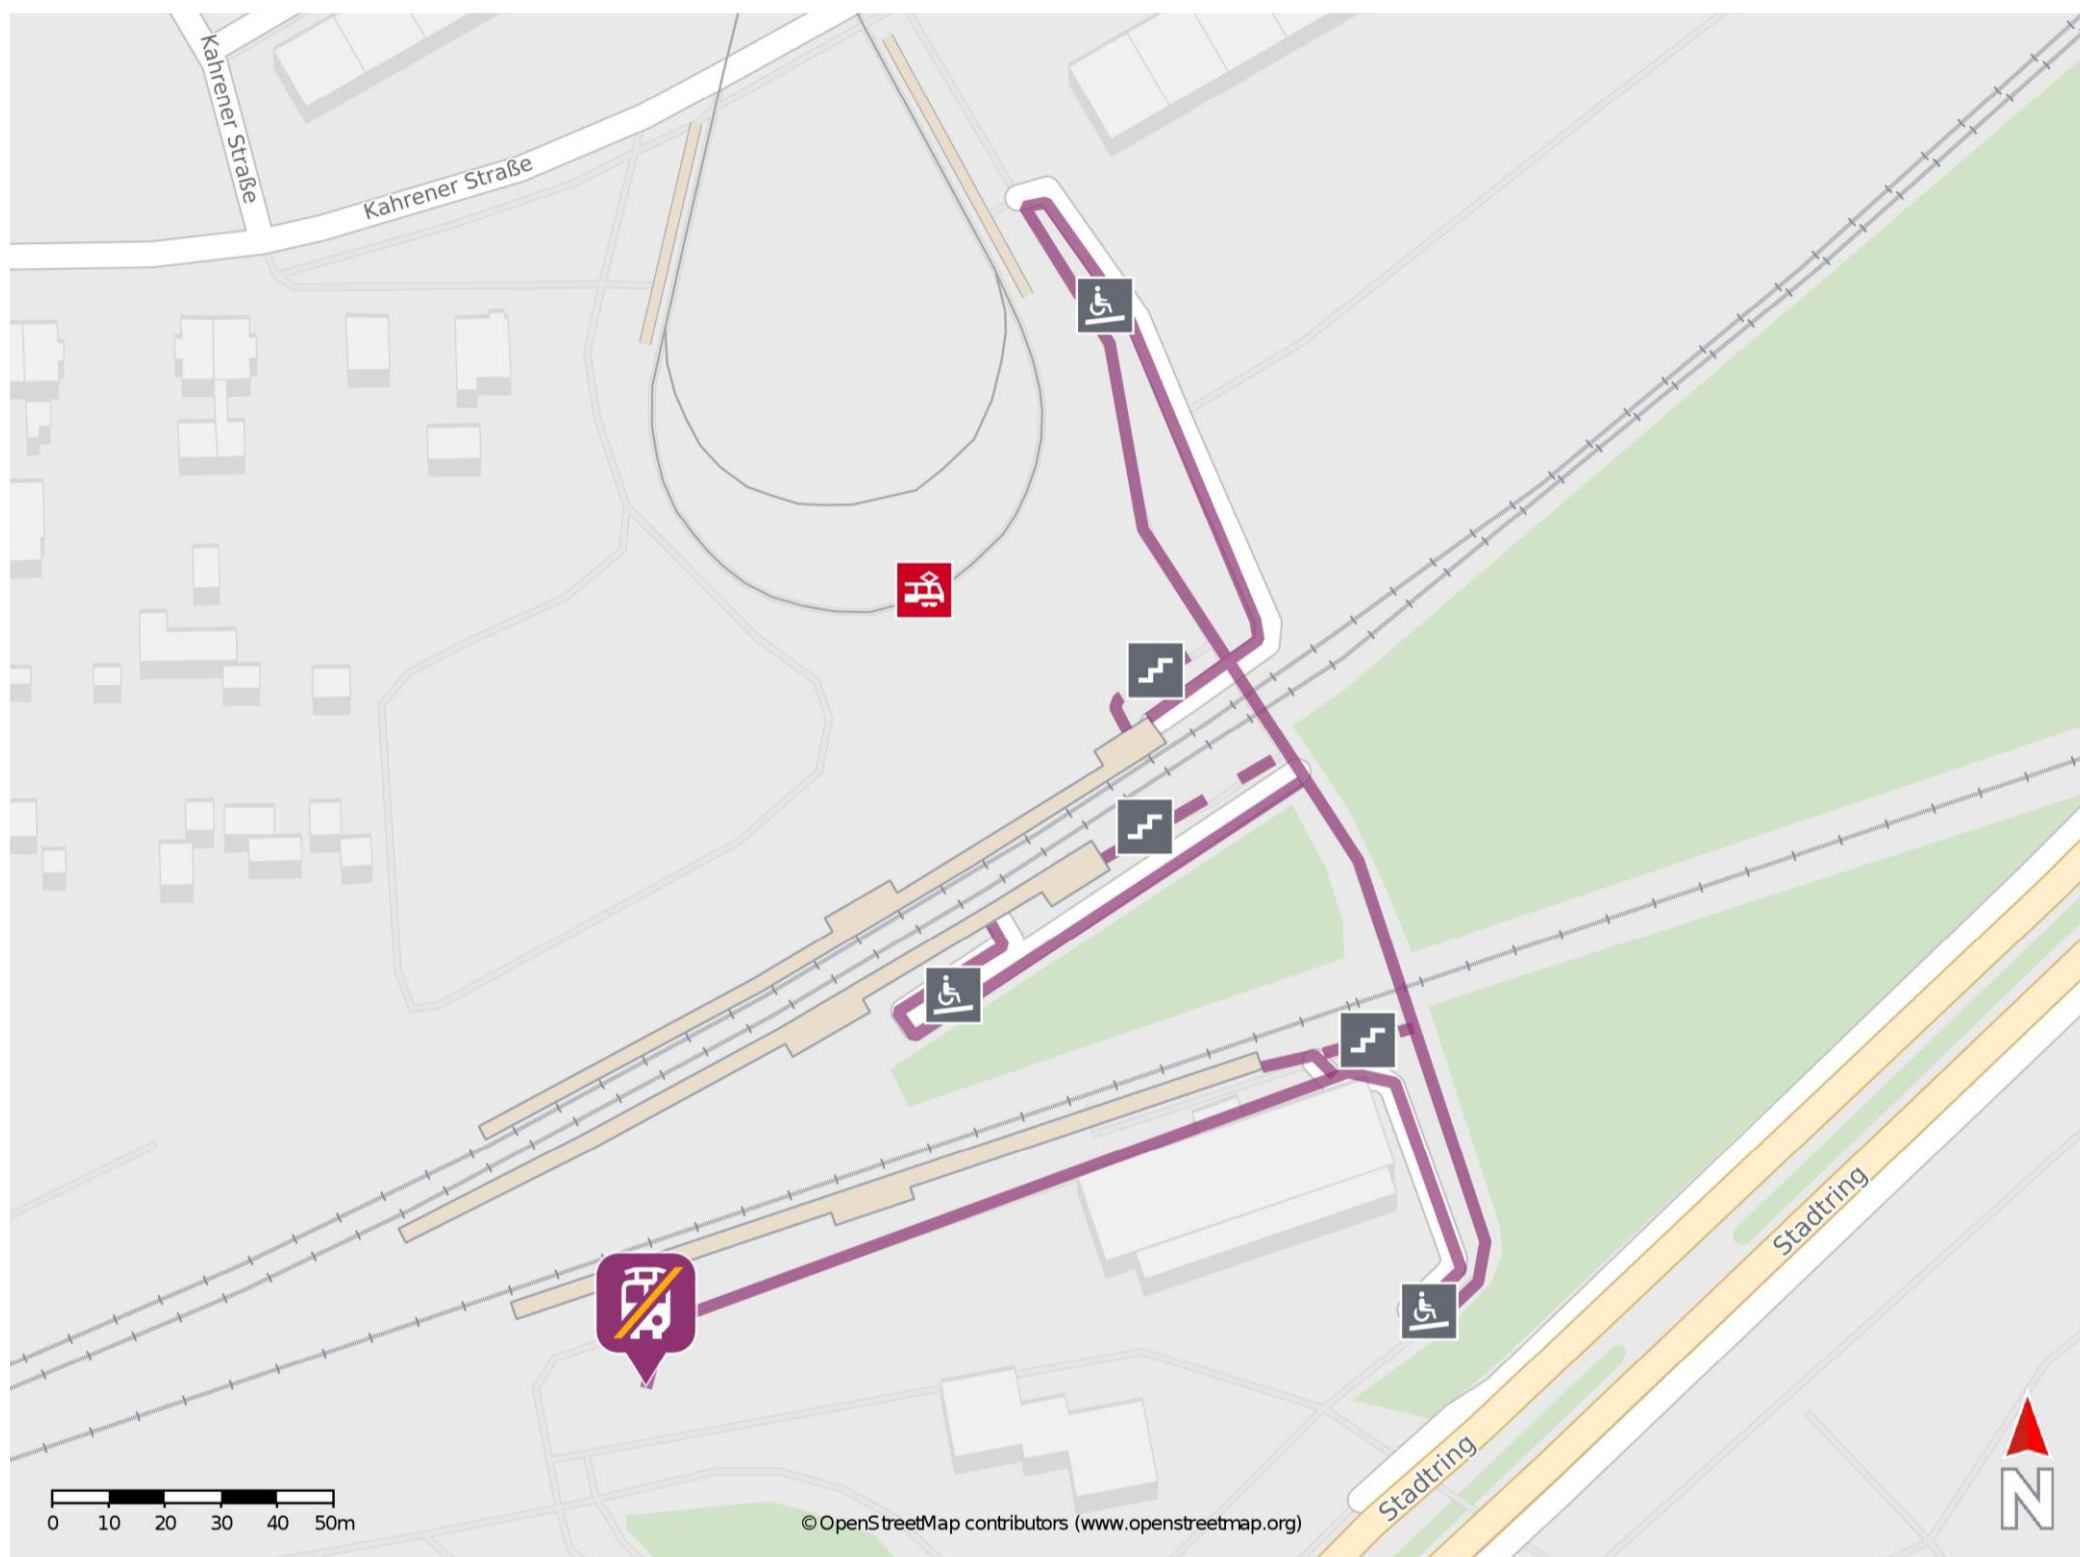

Cottbus-Sandow

Wegbeschreibung Schienenersatzverkehr *

Verlassen Sie den Bahnsteig über die Rampe oder die Treppe und orientieren Sie sich nach rechts in Richtung Gelände der Parkeisenbahn. Begeben Sie sich an die Straße Am Eliaspark und orientieren Sie sich nach links. Die Ersatzhaltestelle befindet sich in unmittelbarer Nähe zum Gleis an der Haltestelle Am Eliaspark.

* Fahrradmitnahme im Schienenersatzverkehr nur begrenzt möglich.
Im QR Code sind die Koordinaten der Ersatzhaltestelle hinterlegt.

— barrierefrei
- - nicht barrierefrei