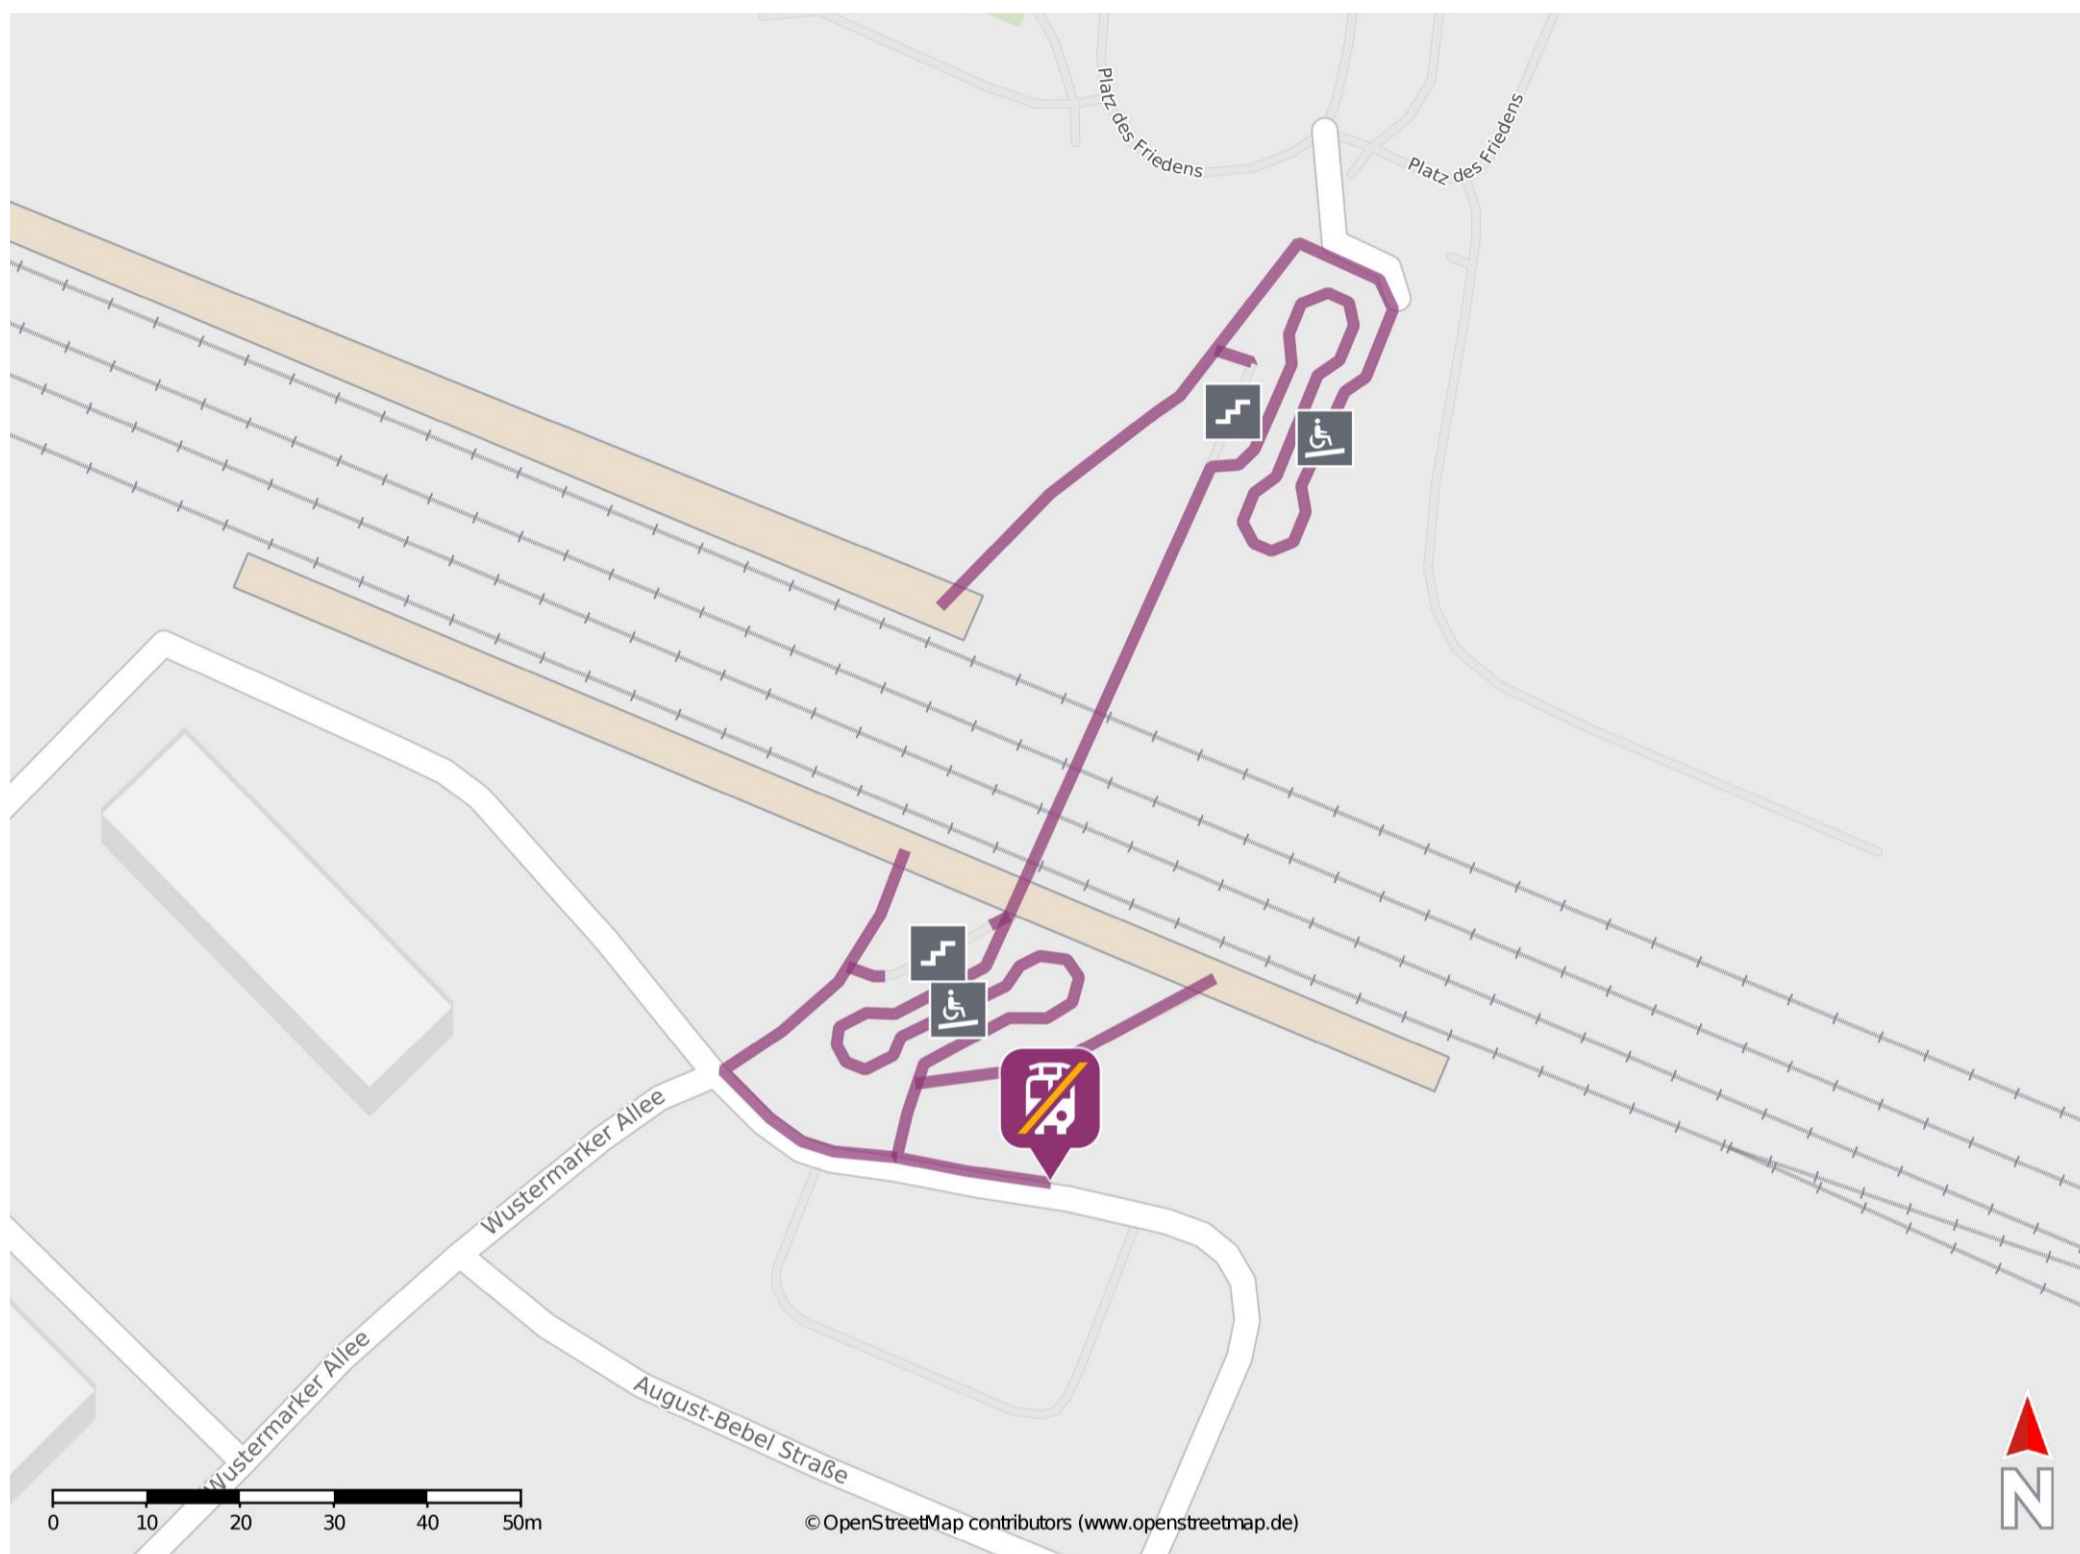

Brieselang

Wegbeschreibung Schienenersatzverkehr *

Verlassen Sie den Bahnsteig und begeben Sie sich an die Wustermarker Allee. Orientieren Sie sich nach links und begeben Sie sich zur Ersatzhaltestelle. Die Ersatzhaltestelle befindet sich an der Bushaltestelle Brieselang, Bahnhof.

* Fahrradmitnahme im Schienenersatzverkehr nur begrenzt möglich.
Im QR Code sind die Koordinaten der Ersatzhaltestelle hinterlegt.

— barrierefrei
- - nicht barrierefrei