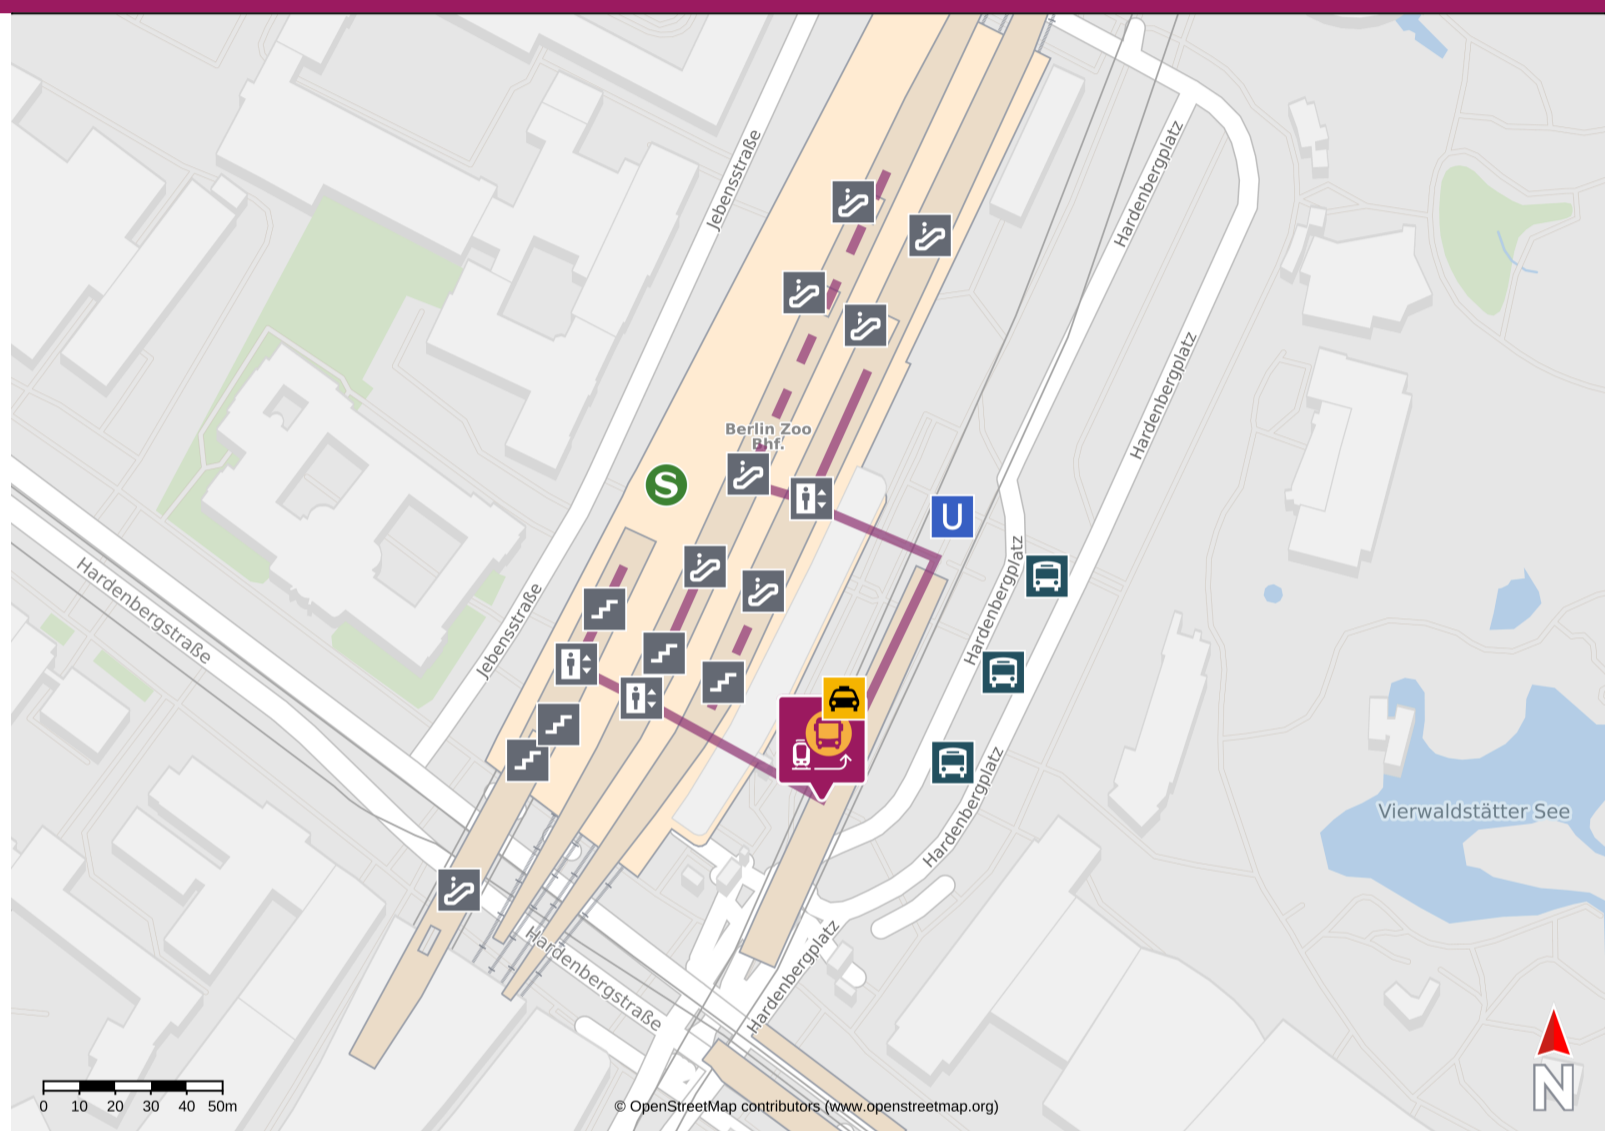

Ihr Weg zum Ersatzverkehr Berlin Zoologischer Garten

Your way to the replacement service stop Berlin Zoologischer Garten

Abfahrtszeiten und weitere Informationen

Departure times and
additional information

 **Barrierefreier Weg**
Accessible way

 **Nicht-barrierefreier Weg**
Non-accessible way

Wegbeschreibung zur Ersatzhaltestelle*

Verlassen Sie den Bahnsteig in Richtung Hardenbergerplatz und begeben Sie sich an den Bahnhofsvorplatz. Die Ersatzhaltestellen befindet sich an der Bushaltestelle S+U Zoologischer Garten auf dem Hardenbergerplatz an der BVG-Haltestelle, Bussteig Hardenbergerplatz Pos. 4. Bitte beachten Sie gegebenenfalls auch die zusätzlichen Informationen zu Baumaßnahmen am Bahnsteig.