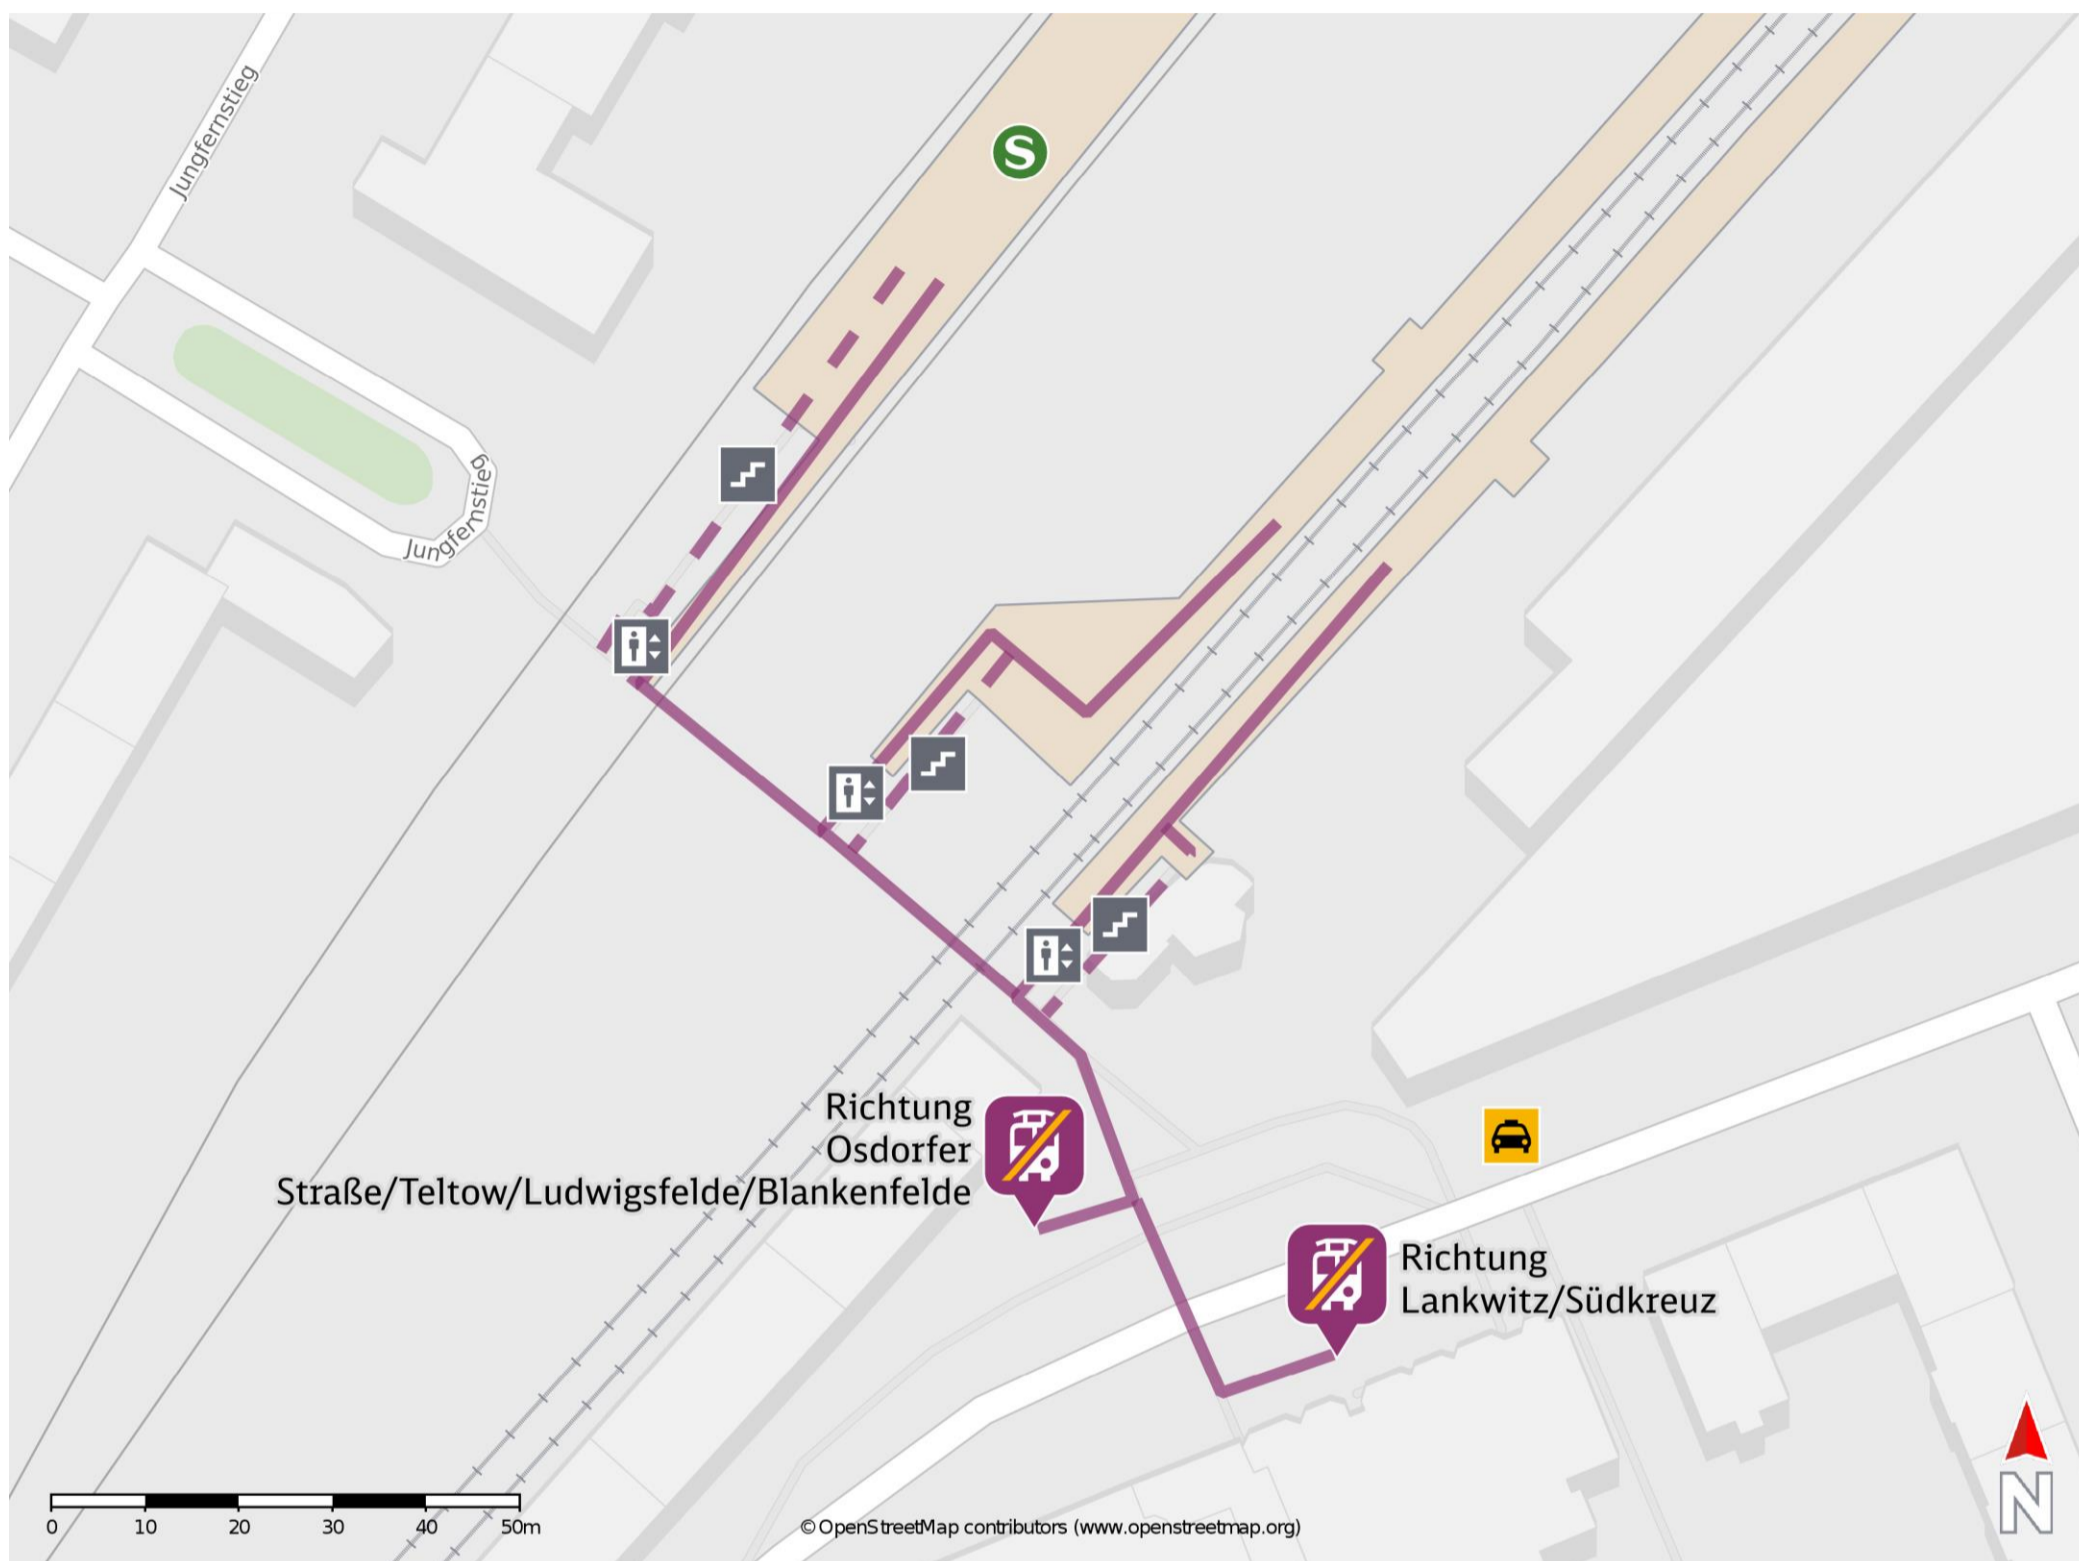

Umgebungsplan

Berlin-Lichterfelde Ost

Wegbeschreibung Schienenersatzverkehr *

Verlassen Sie den Bahnsteig und begeben Sie sich an den Bahnhofsvorplatz. Die Ersatzhaltestellen befinden sich an den Bushaltestellen S Lichterfelde Ost.

Ersatzhaltestelle Richtung
Osdorfer
Straße/Teltow/Ludwigsfelde/

Bitte beachten Sie gegebenenfalls auch die zusätzlichen Informationen zu Baumaßnahmen am Bahnsteig.

Ersatzhaltestelle Richtung
Lankwitz/Südkreuz

*Fahrradmitnahme im Schienenersatzverkehr nur begrenzt, teilweise gar nicht möglich. Bitte informieren Sie sich bei dem von Ihnen genutzten Eisenbahnverkehrsunternehmen. Im QR Code sind die Koordinaten der Ersatzhaltestelle hinterlegt.