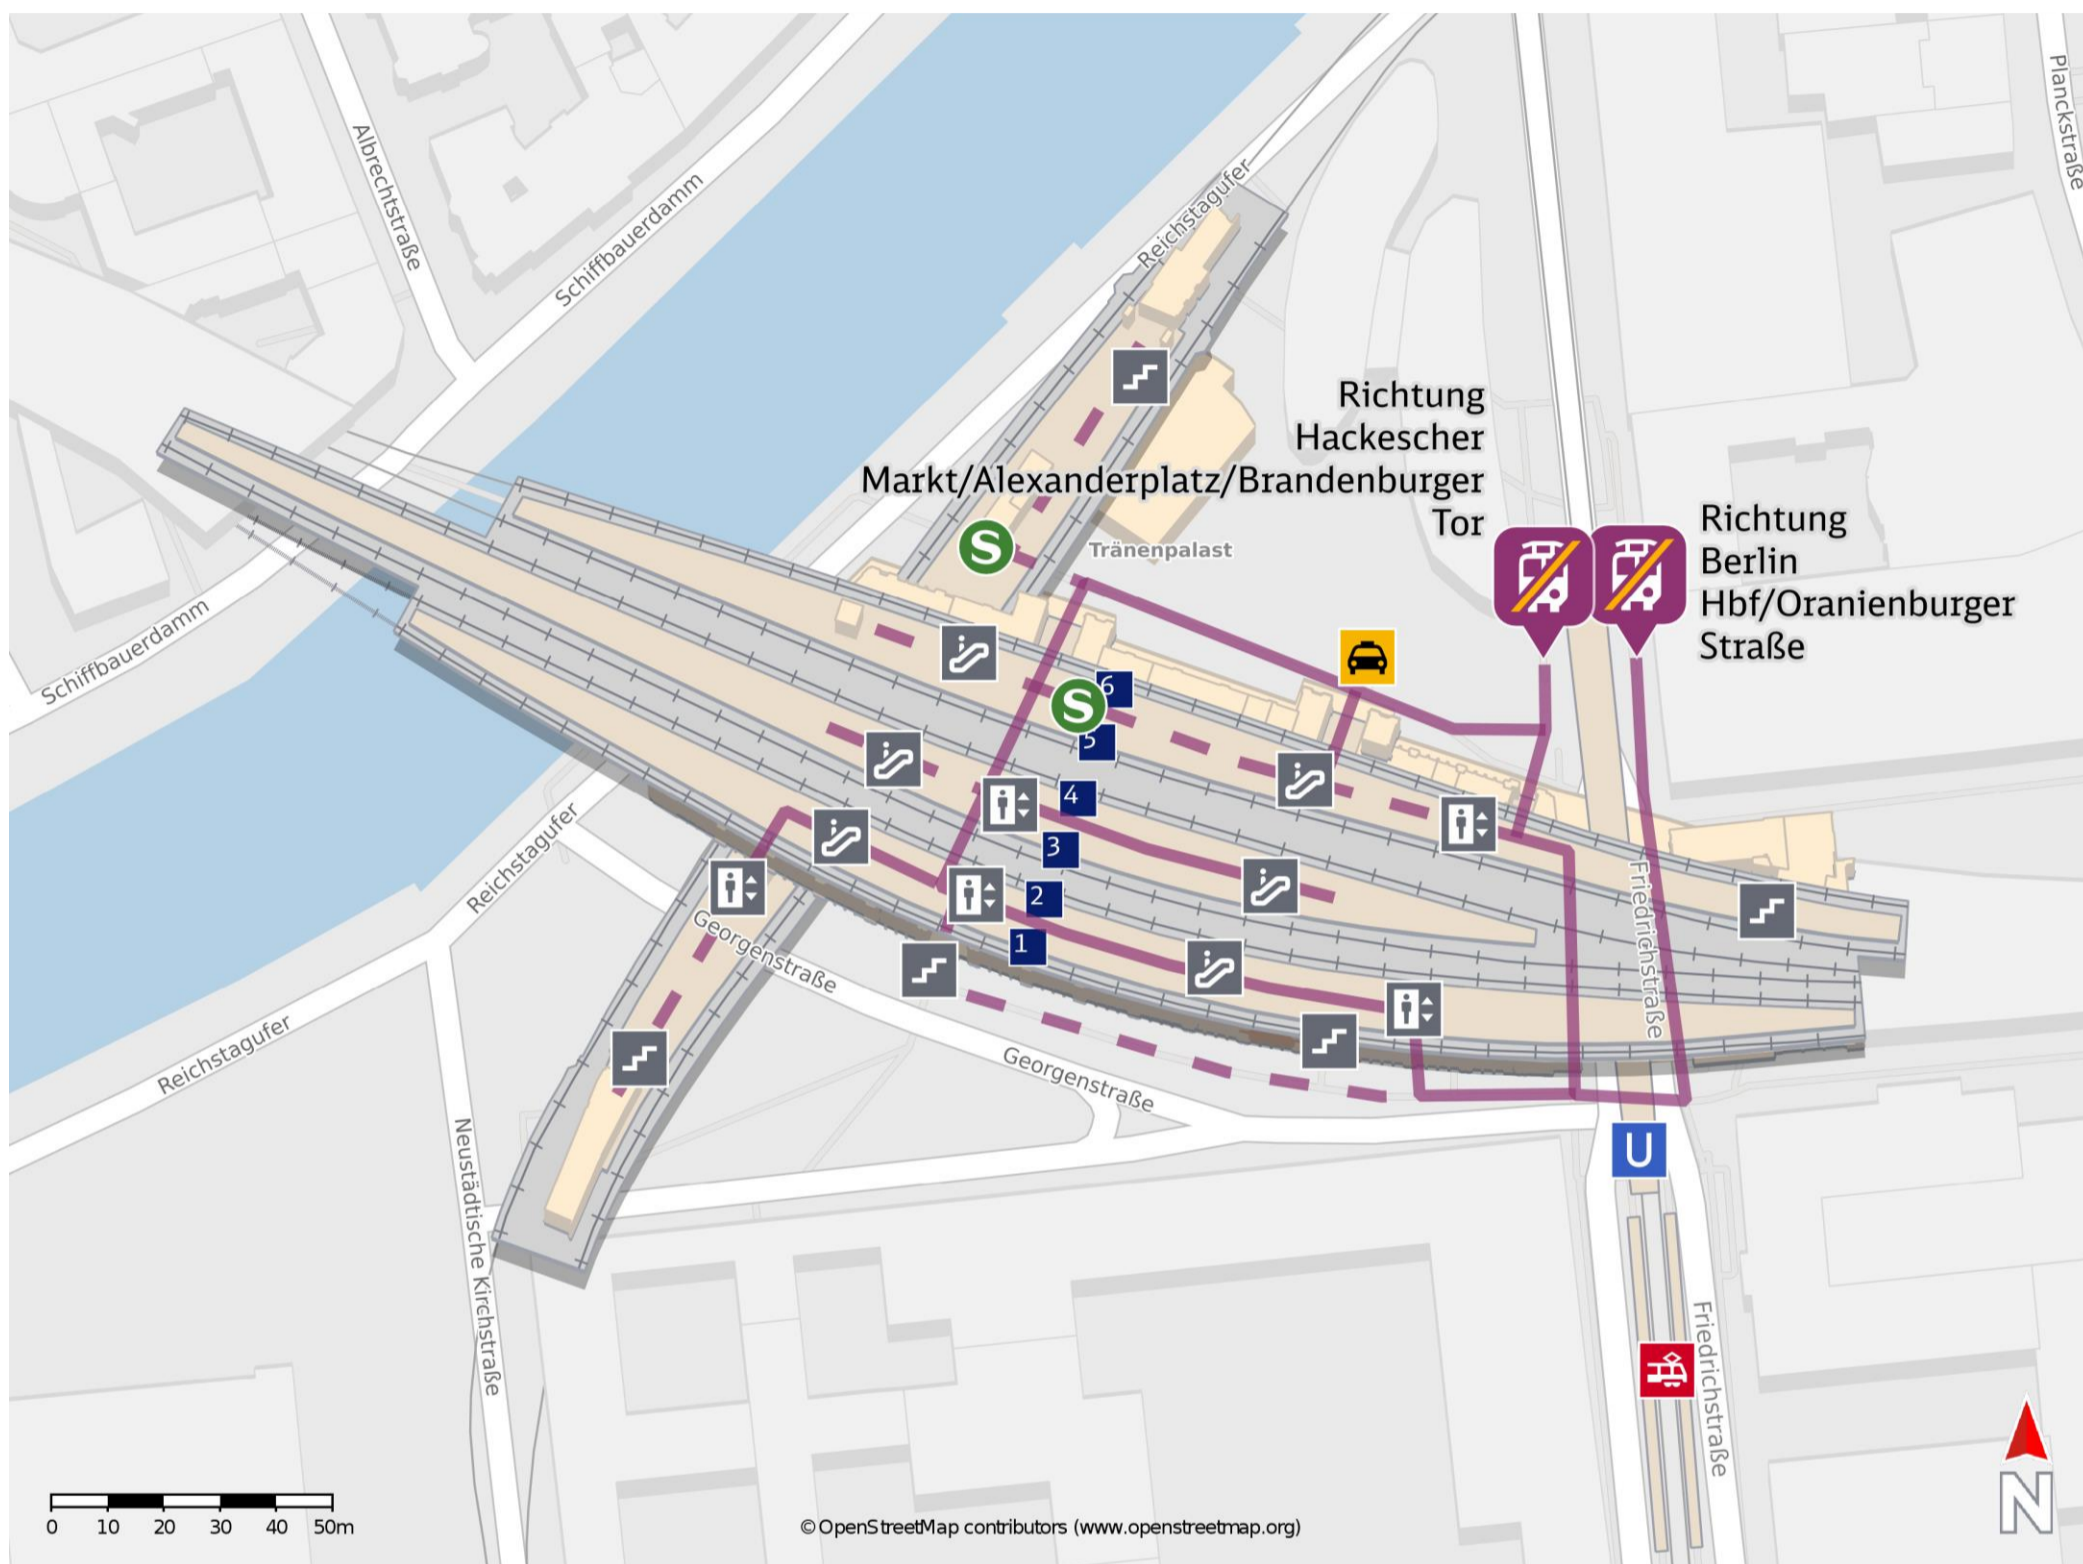

# Umgebungsplan

## Berlin-Friedrichstraße

Ersatzhaltestelle Richtung  
Berlin Hbf/Oranienburger  
Straße

Ersatzhaltestelle Richtung  
Hackescher  
Markt/Brandenburger Tor

### Wegbeschreibung Schienenersatzverkehr \*

Verlassen Sie den Bahnsteig und begeben Sie sich an die Friedrichstraße. Orientieren Sie sich nach rechts und folgen Sie dem Straßenverlauf bis zur Kreuzung Friedrichstraße/ Georgenstraße. Überqueren Sie die Friedrichstraße. Biegen Sie nach links ab und folgen Sie dem Straßenverlauf bis zur jeweiligen Ersatzhaltestelle. Die Ersatzhaltestellen befinden sich an den Bushaltestellen S+U Friedrichstraße.

Bitte beachten Sie gegebenenfalls auch die zusätzlichen Informationen zu Baumaßnahmen am Bahnsteig.

\*Fahrradmitnahme im Schienenersatzverkehr nur begrenzt, teilweise gar nicht möglich. Bitte informieren Sie sich bei dem von Ihnen genutzten Eisenbahnverkehrsunternehmen. Im QR Code sind die Koordinaten der Ersatzhaltestelle hinterlegt.