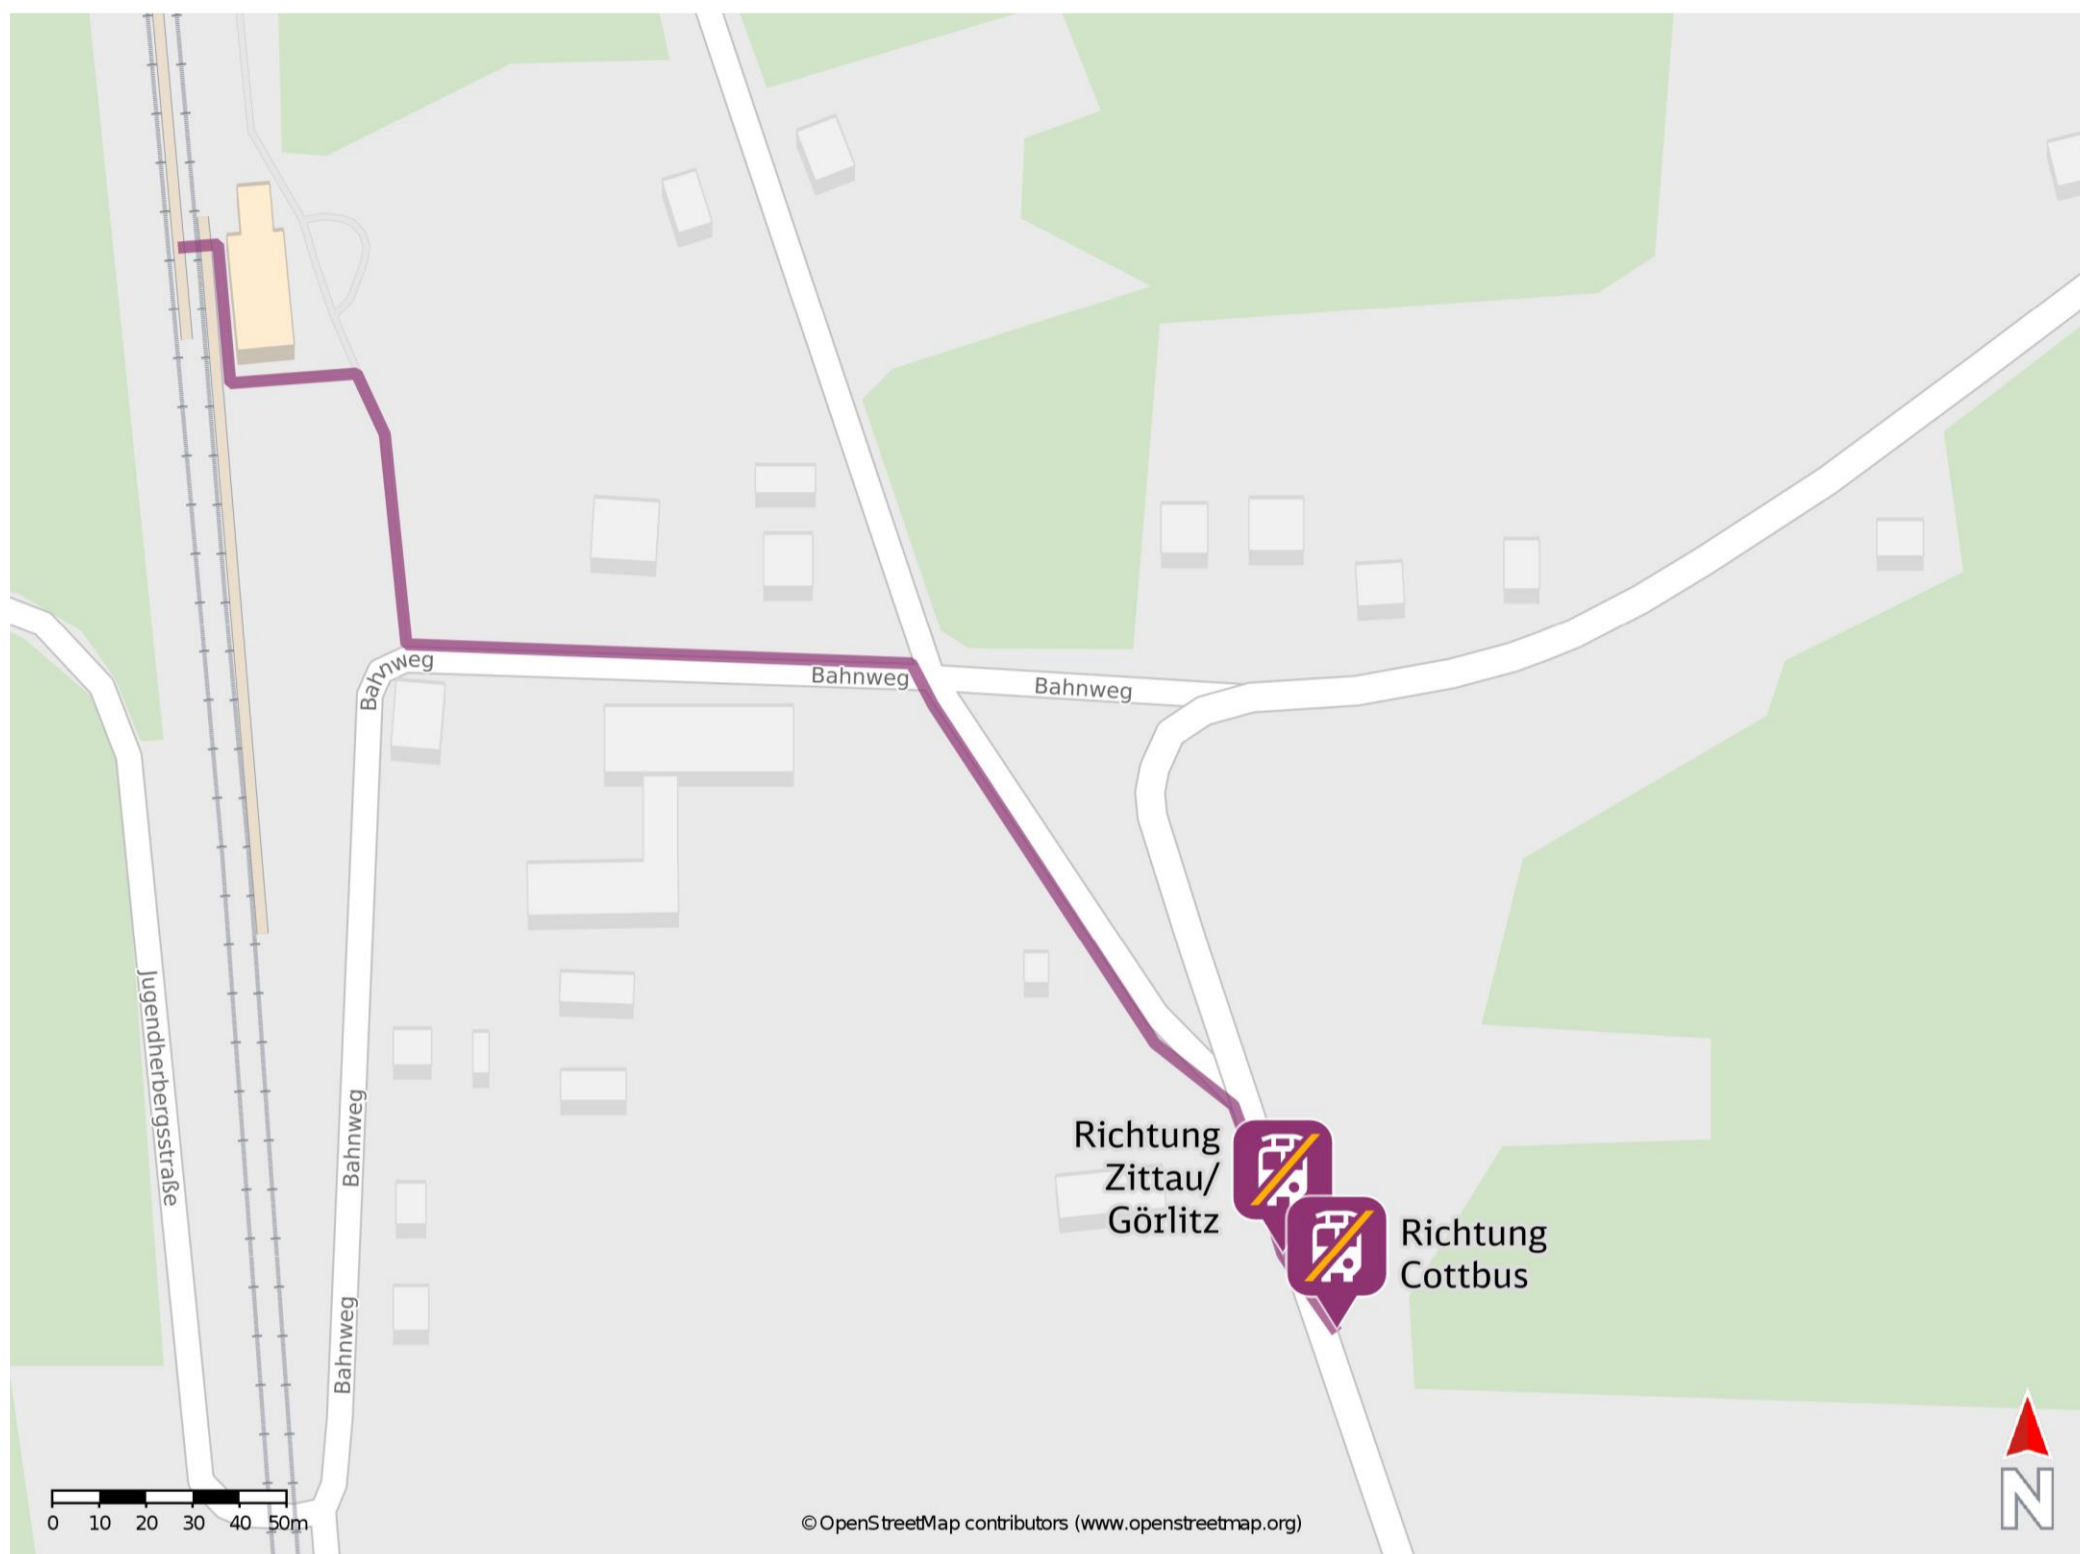

Bagenz

Ersatzhaltestelle Richtung Zittau/ Görlitz

Ersatzhaltestelle Richtung Cottbus

Wegbeschreibung Schienenersatzverkehr *

Verlassen Sie den Bahnsteig, ggf. überqueren Sie den Gleisübergang, und begeben Sie sich vor das Empfangsgebäude. Orientieren Sie sich am Bahnhofsvorplatz rechts und begeben Sie sich an den Bahnweg. Biegen Sie an der nächsten Kreuzung nach rechts ab und folgen Sie dem Straßenverlauf bis zur Kreuzung Neuhausener Weg. Biegen Sie nach rechts in den Neuhausener Weg ab und folgen Sie diesem bis zum Ende der Straße. An der Kreuzung L47 biegen Sie nach rechts ab und begeben Sie sich an die jeweilige Ersatzhaltestelle an der Haltestelle Weg zum Bahnhof.

* Fahrradmitnahme im Schienenersatzverkehr nur begrenzt möglich.
Im QR Code sind die Koordinaten der Ersatzhaltestelle hinterlegt.

barrierefrei
 nicht barrierefrei