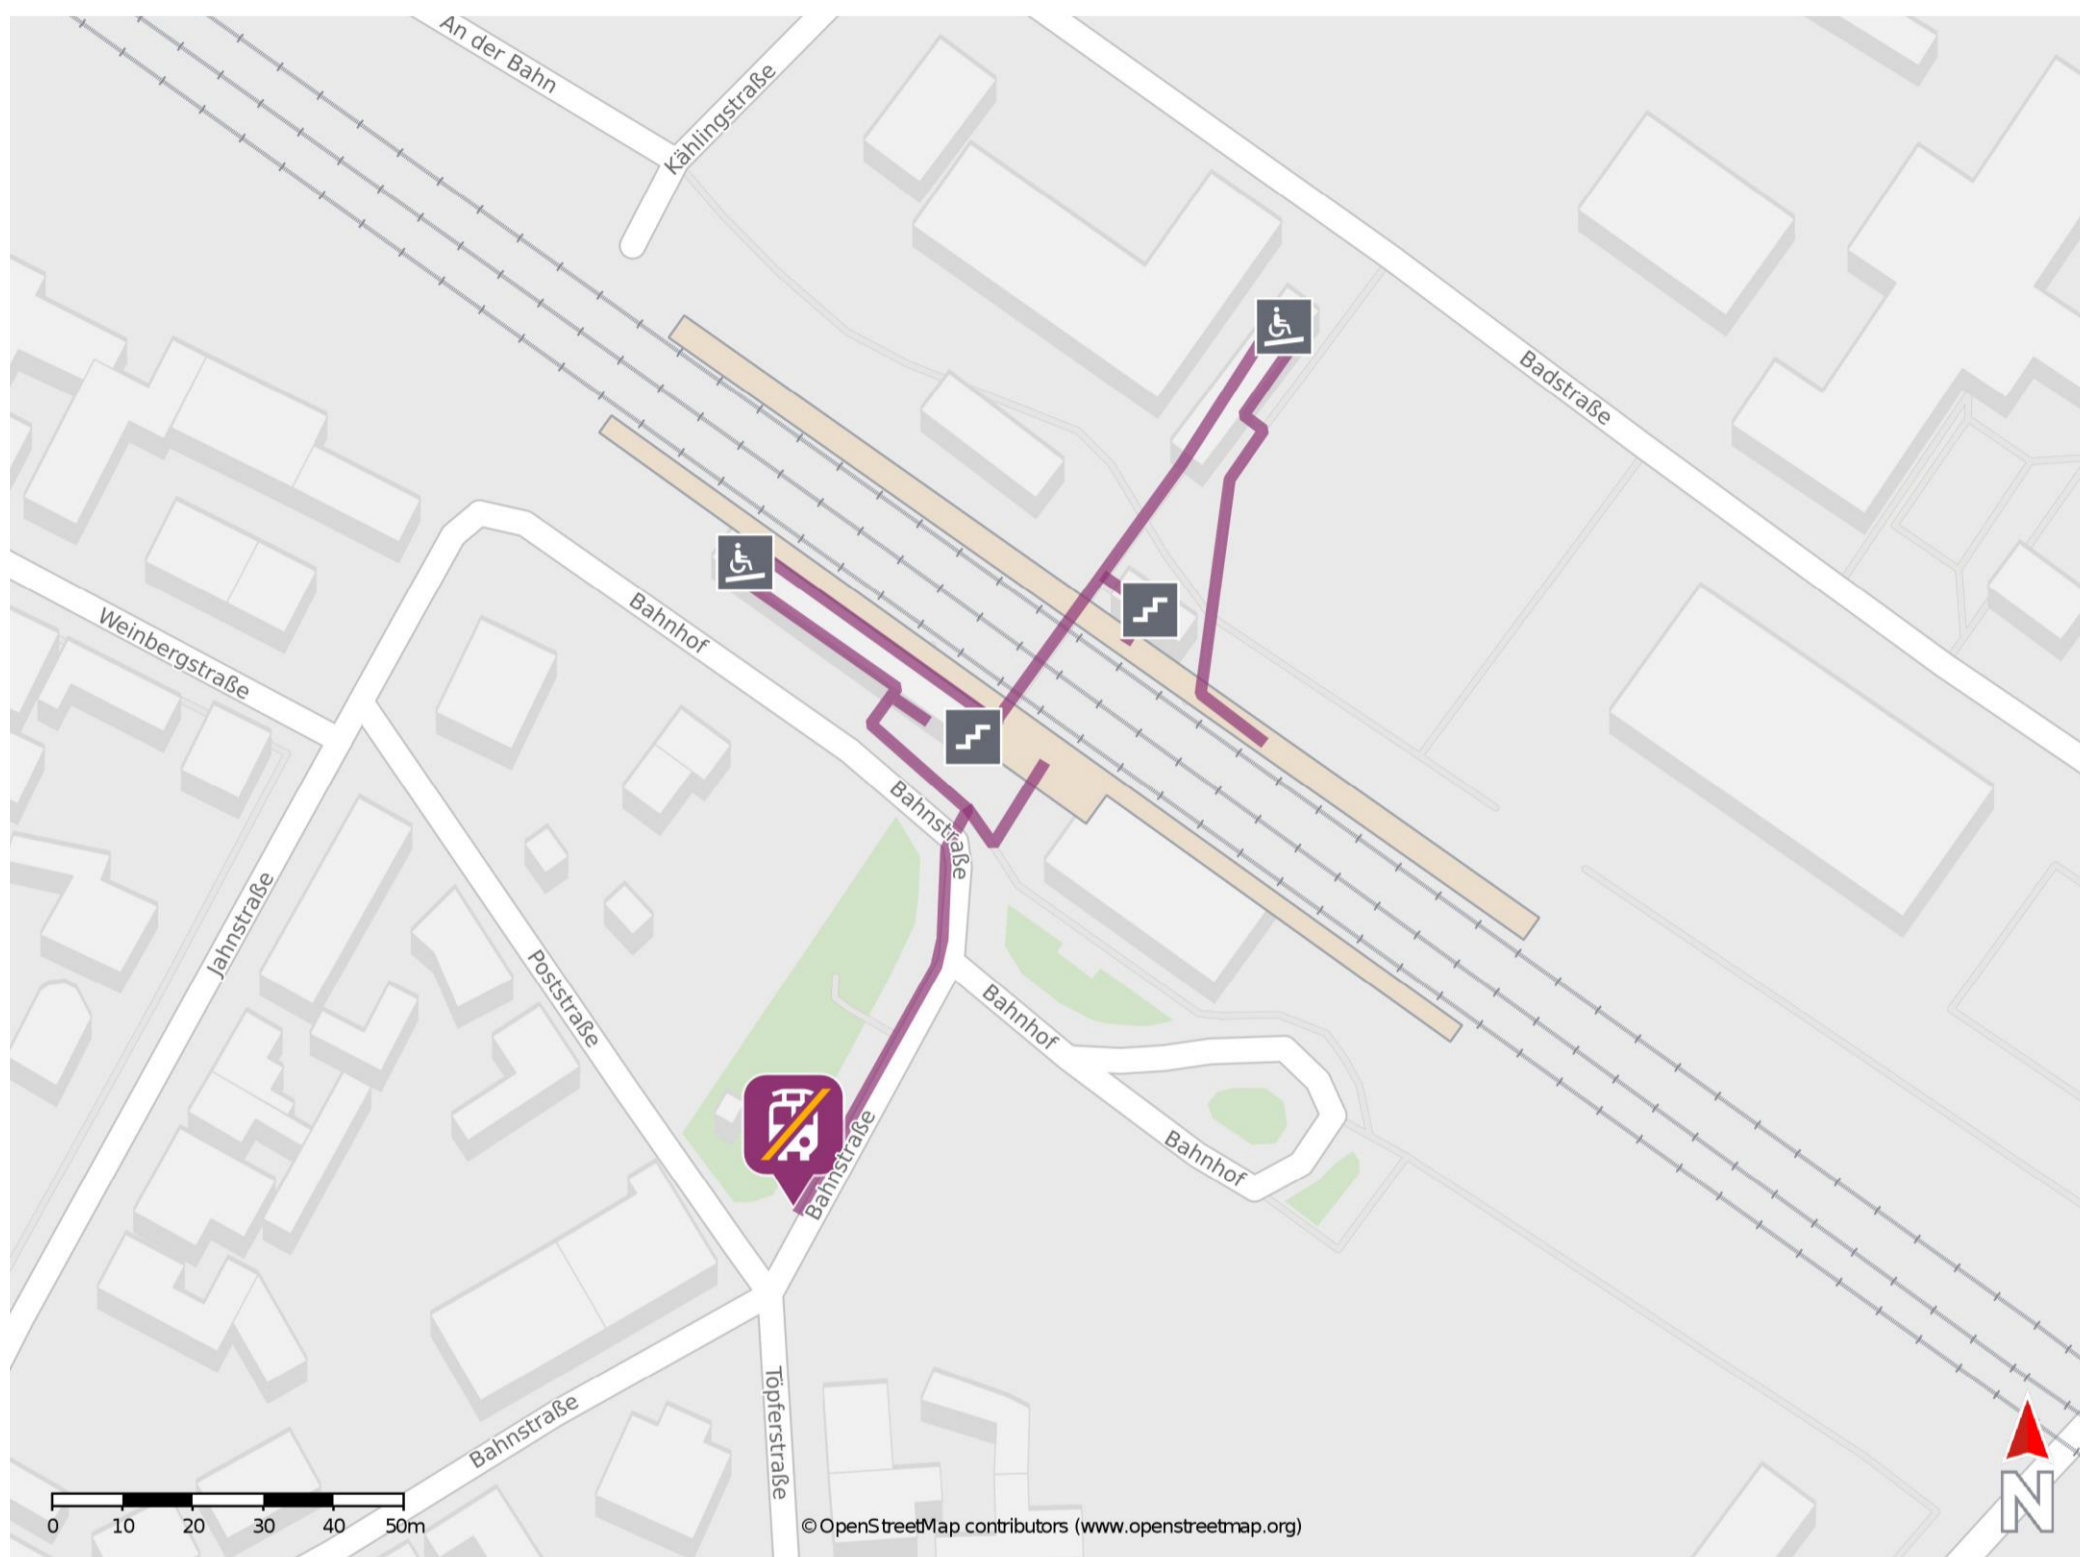

Bad Wilsnack

Wegbeschreibung Schienenersatzverkehr *

Verlassen Sie den Bahnsteig in Richtung Bahnhofsgebäude und begeben Sie sich an die Bahnstraße. Folgen Sie der Straße in südlicher Richtung bis zur Ersatzhaltestelle. Die Ersatzhaltestelle befindet sich an der Bushaltestelle Bad Wilsnack, Bahnhof.

* Fahrradmitnahme im Schienenersatzverkehr nur begrenzt möglich.
Im QR Code sind die Koordinaten der Ersatzhaltestelle hinterlegt.

— barrierefrei
— nicht barrierefrei