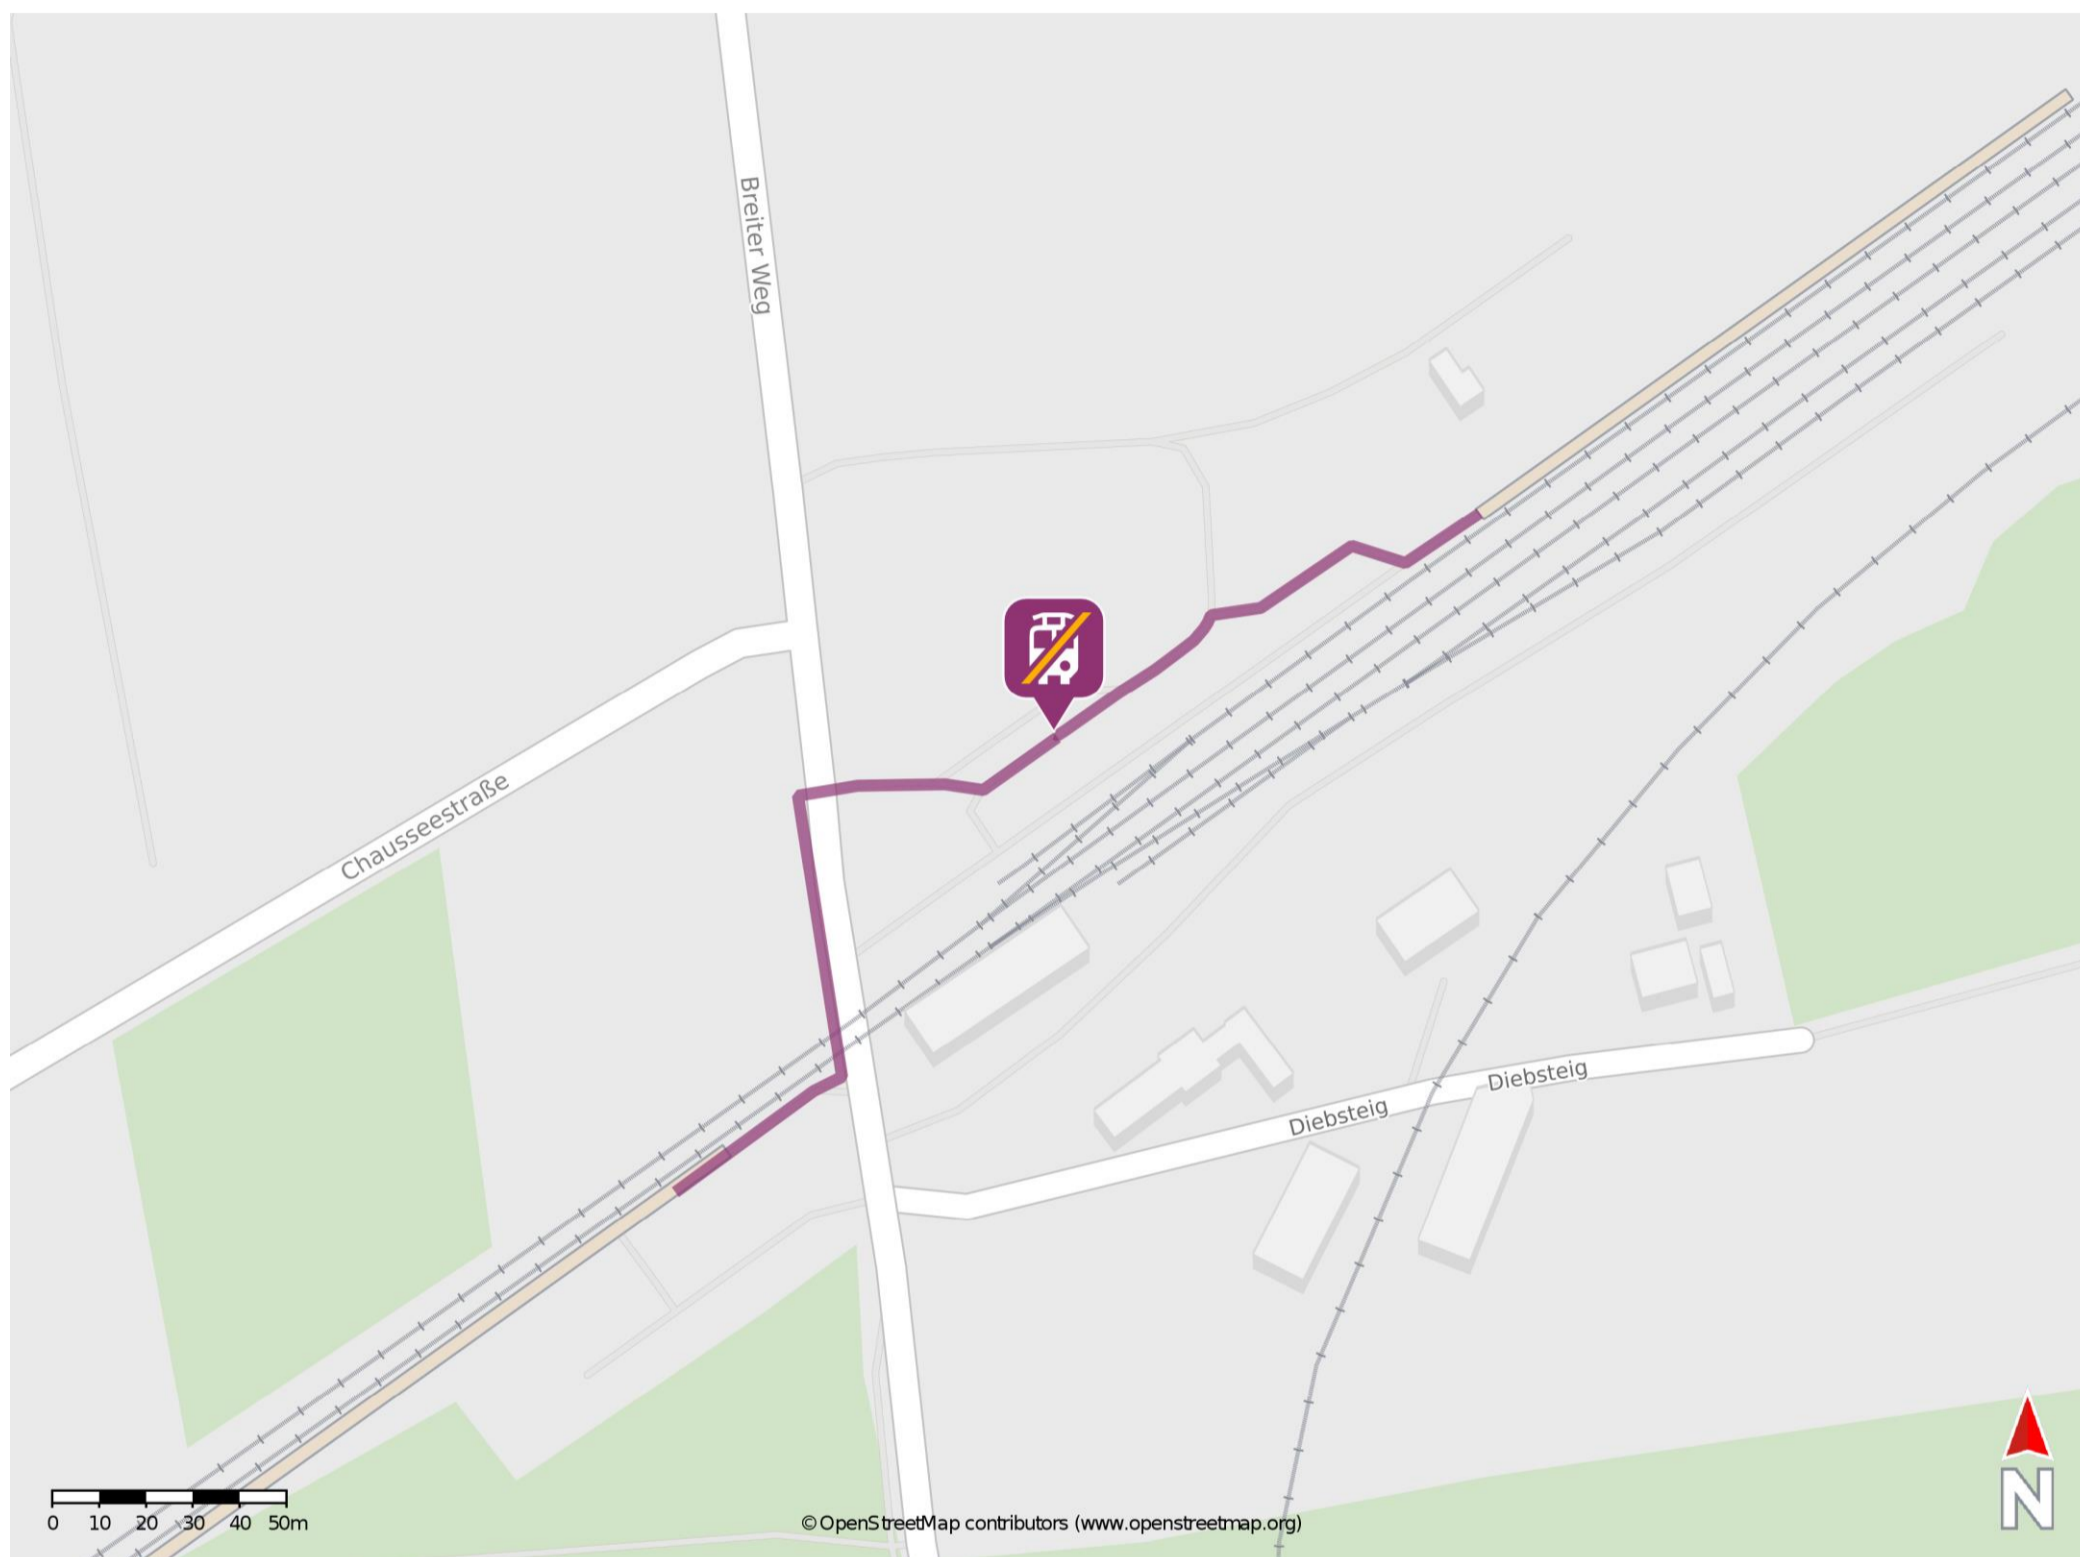

Güsen (Kr Genthin)

Wegbeschreibung Schienenersatzverkehr *

Von Gleis 1: Verlassen Sie den Bahnsteig und orientieren Sie sich links. Folgen Sie dem Weg bis zur Straße Breiter Weg. Biegen Sie links in diese ein und passieren Sie den Bahnübergang. Folgen Sie der Straße wenige Meter und biegen Sie dann rechts zum Busbahnhof ab. Die Ersatzhaltestelle befindet sich am Busbahnhof.

Von Gleis 2: Verlassen Sie den Bahnsteig in Richtung Busbahnhof. Die Ersatzhaltestelle befindet sich am Busbahnhof.

* Fahrradmitnahme im Schienenersatzverkehr nur begrenzt möglich.
Im QR Code sind die Koordinaten der Ersatzhaltestelle hinterlegt.