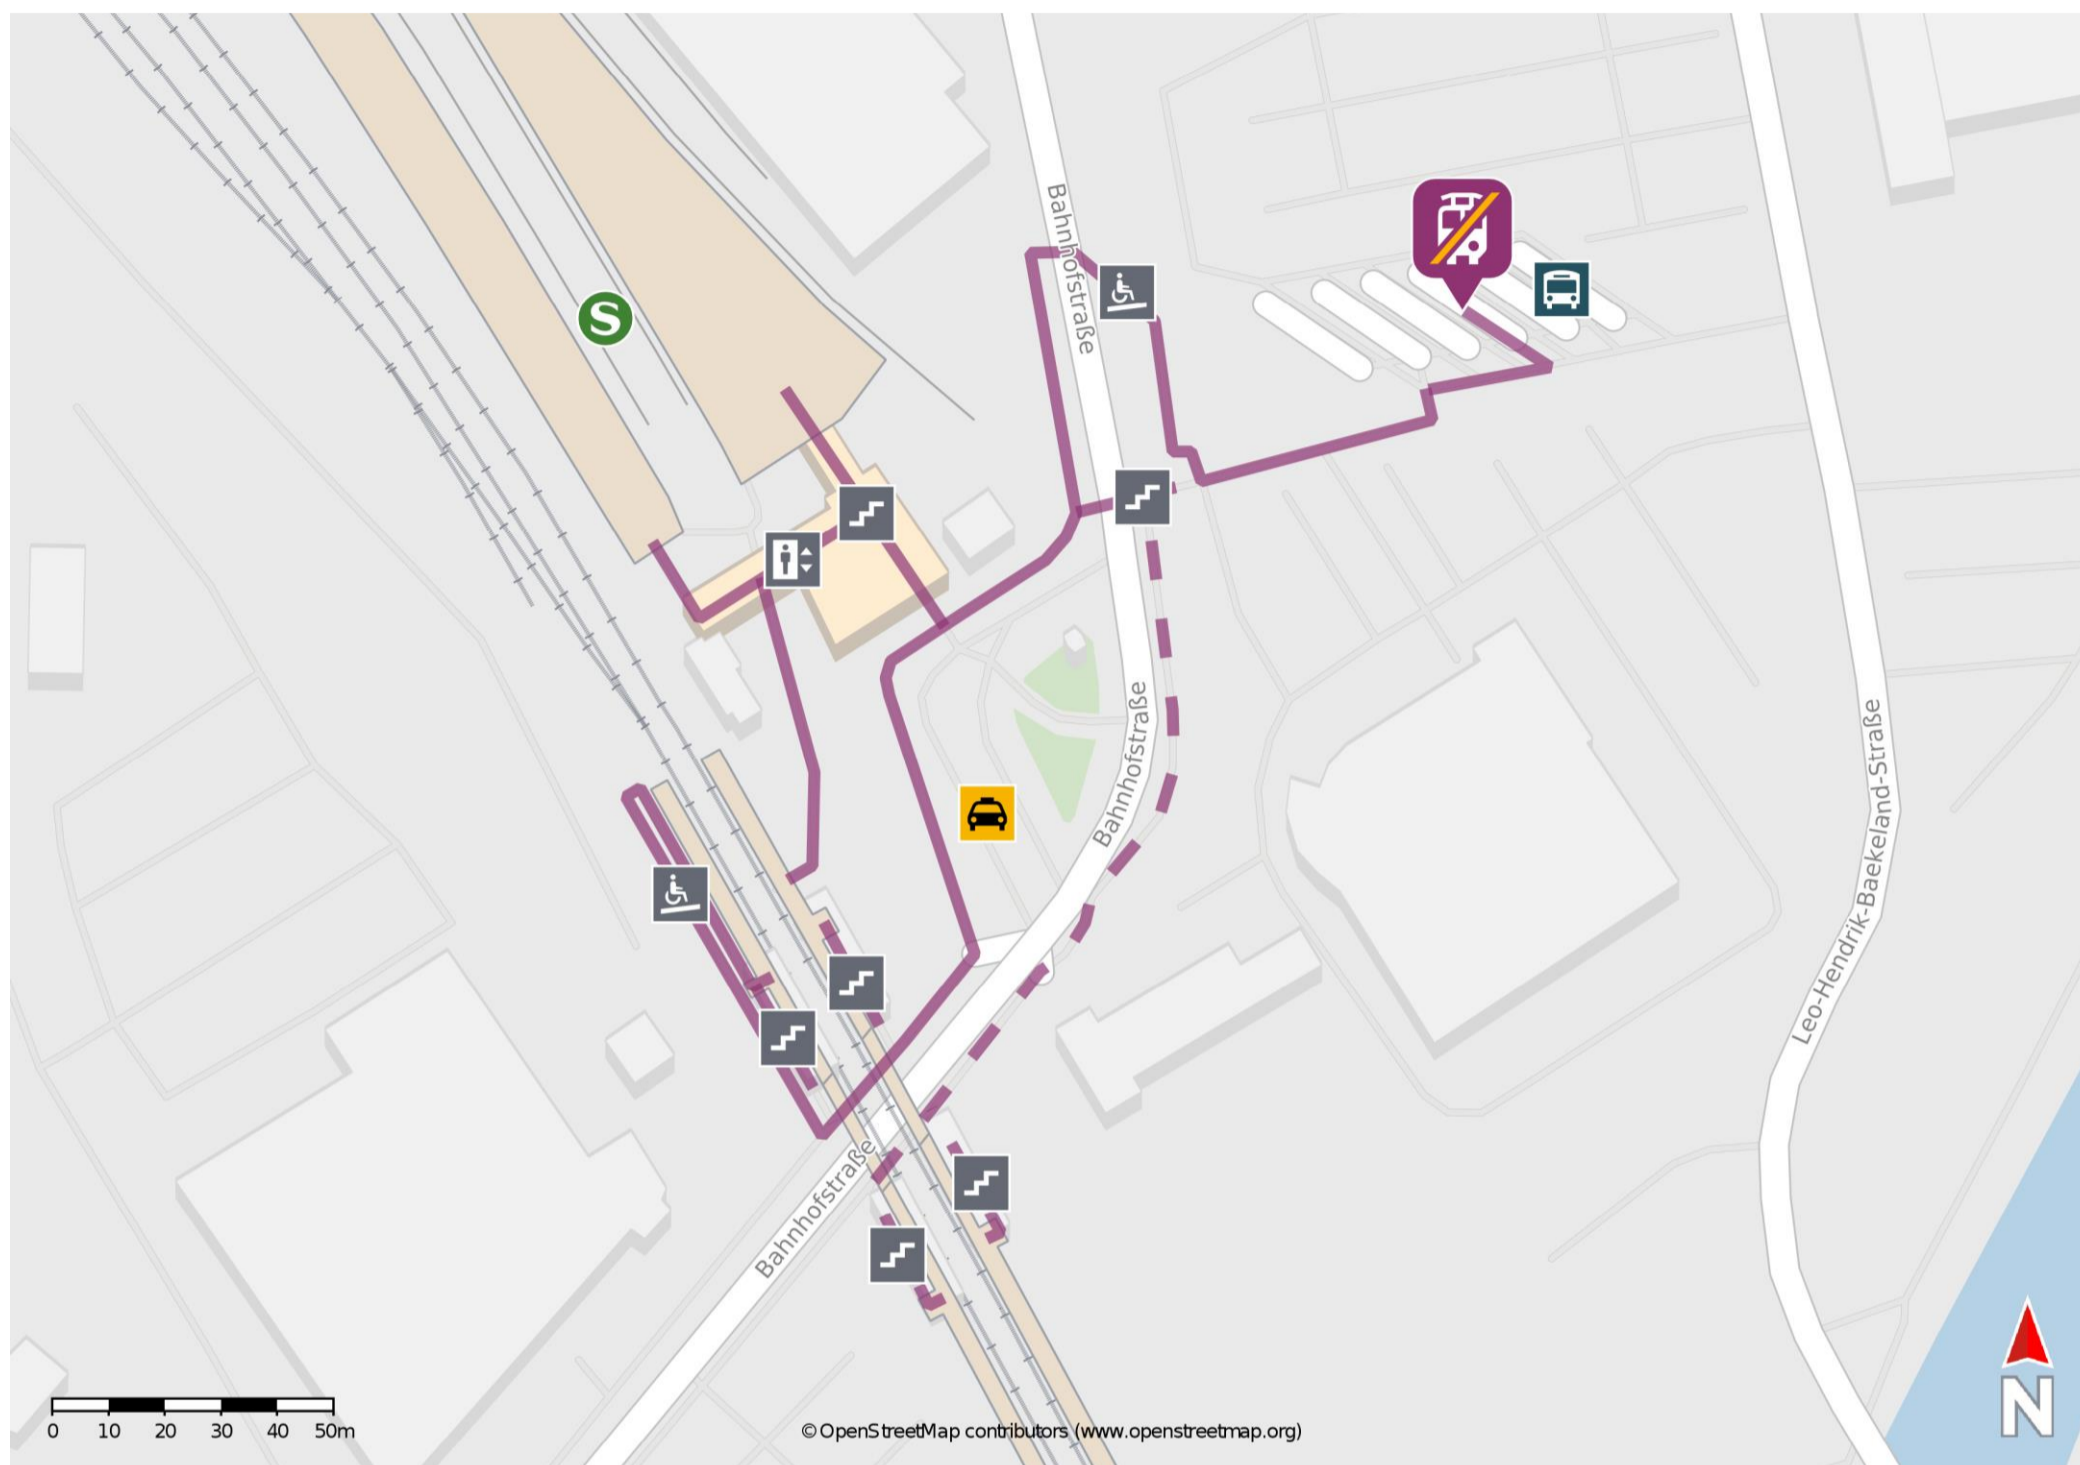

## Erkner

Von Gleis 1&2: Verlassen Sie den Bahnsteig und begeben Sie sich an die Bahnhofstraße. Folgen sie der Bahnhofstraße in Richtung Bahnhofsvorplatz. Orientieren Sie sich an der Bahnhofstraße entlang zum Busbahnhof (ZOB). Die Ersatzhaltestelle befindet sich am Busbahnhof (ZOB) an Position 1.

Von Gleis 31 & 32: Verlassen sie den Bahnsteig und das Bahnhofsgebäude und begeben Sie sich an die Bahnhofstraße. Halten Sie sich links und orientieren Sie sich zum Busbahnhof (ZOB). Die Ersatzhaltestelle befindet sich am Busbahnhof (ZOB) an Position 1.

\* Fahrradmitnahme im Schienenersatzverkehr nur begrenzt möglich.  
Im QR Code sind die Koordinaten der Ersatzhaltestelle hinterlegt.

barrierefrei  
 nicht barrierefrei