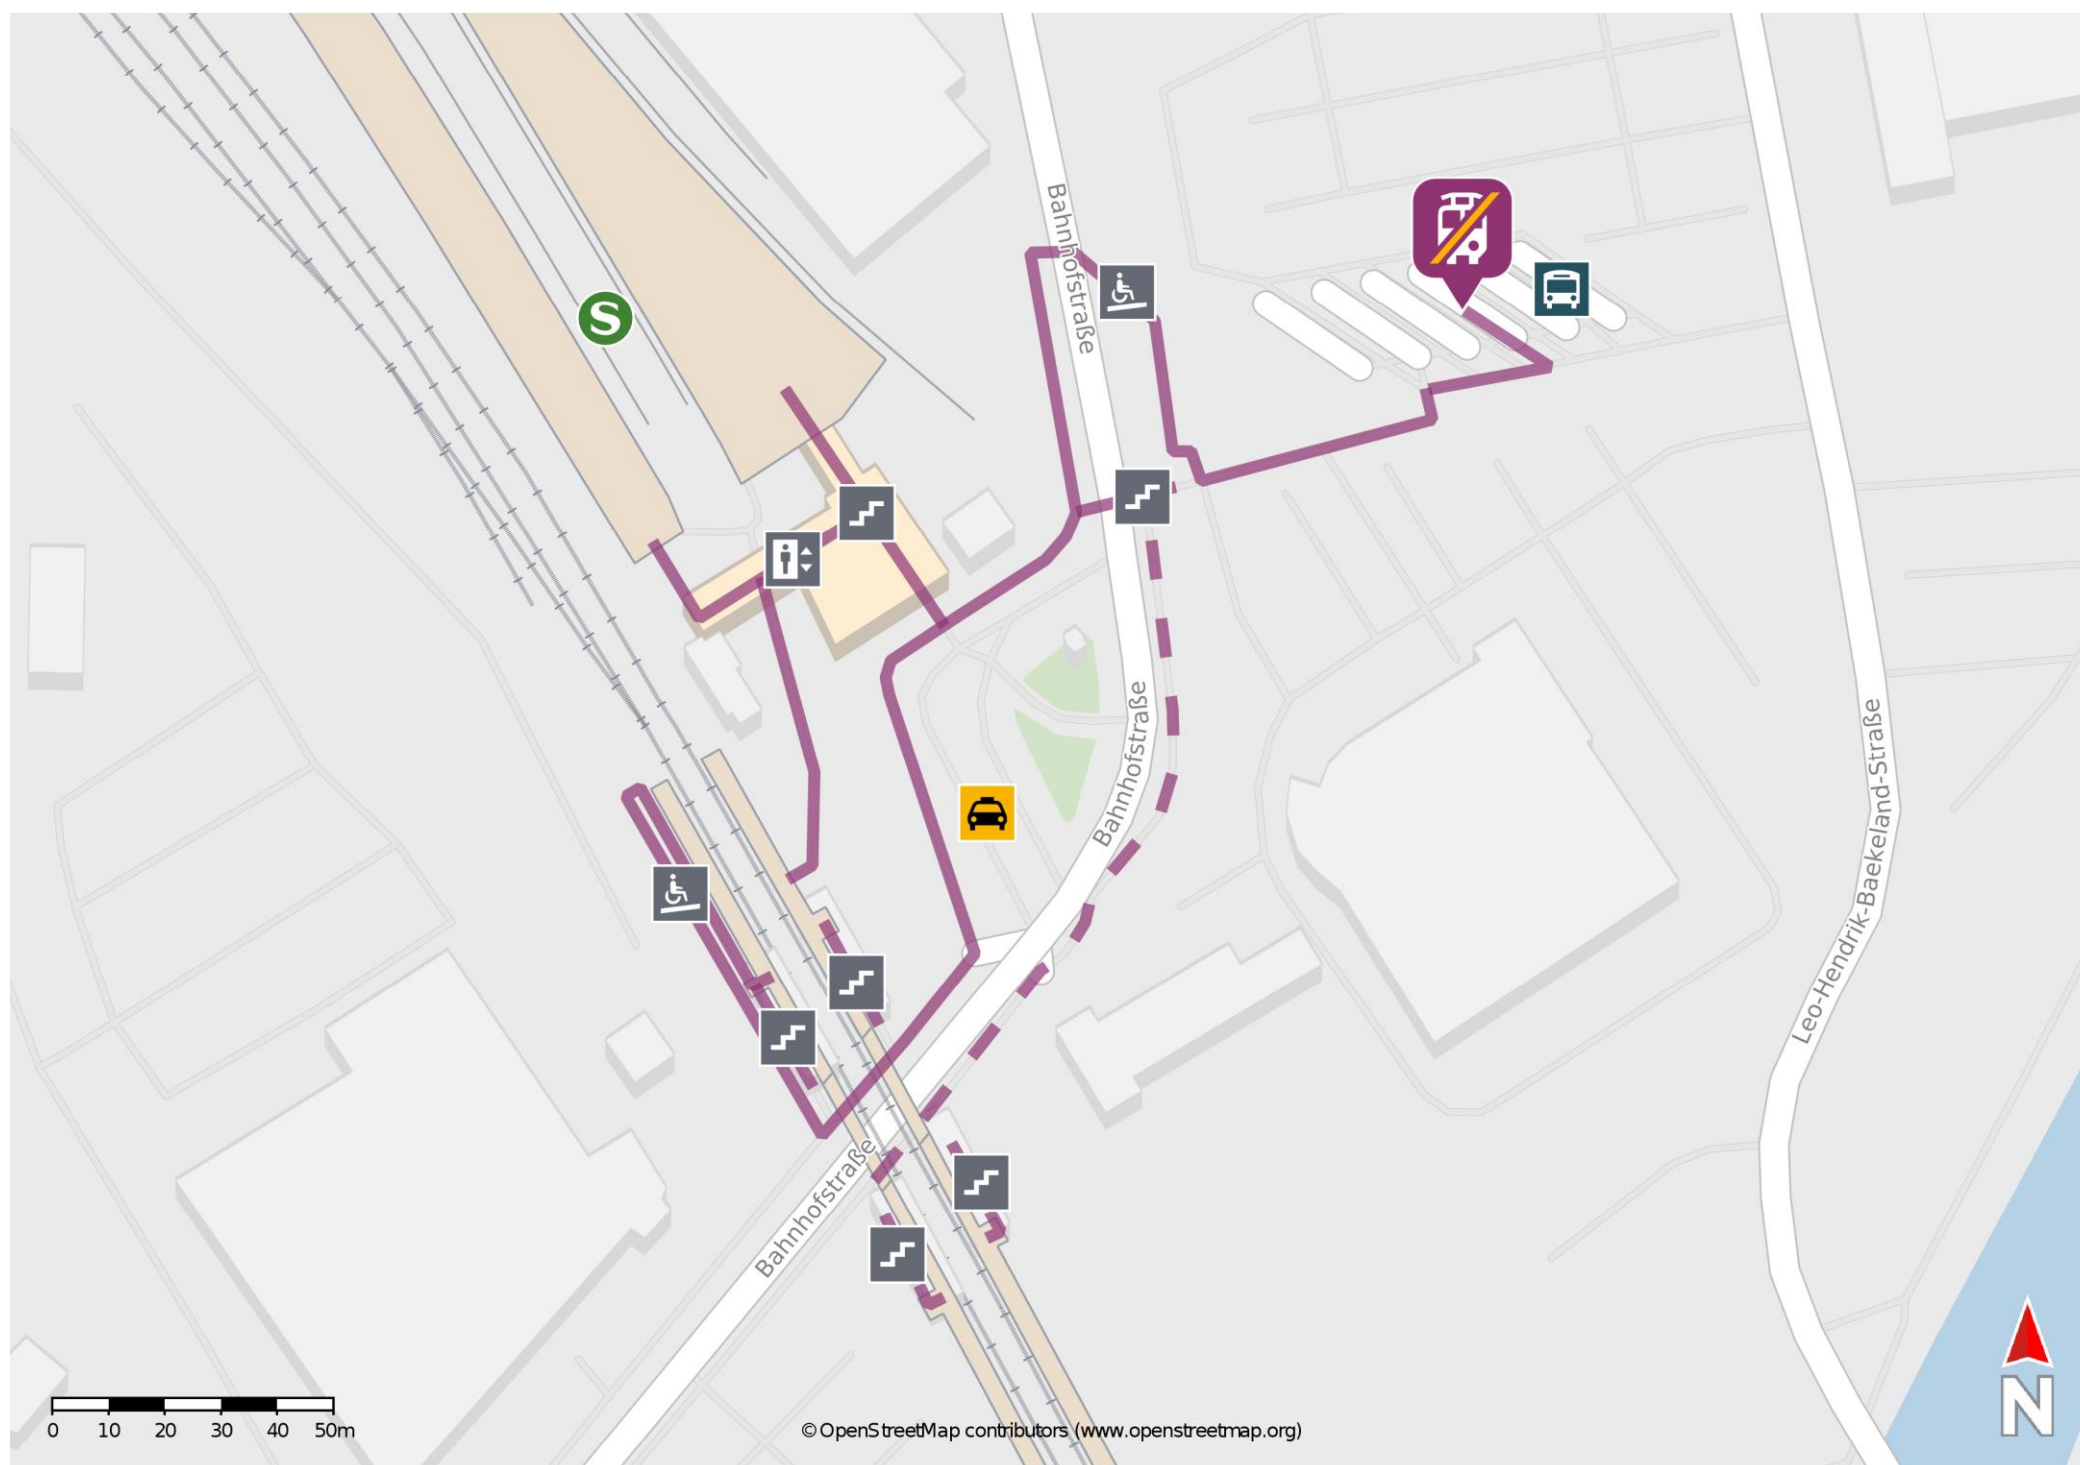

Wir bedauern die Unannehmlichkeiten und stehen Ihnen für weitere Auskünfte gern zur Verfügung.

Ihre ODEG – Ostdeutsche Eisenbahn GmbH

RE1

Berlin Ostbahnhof <=> Erkner <=> Frankfurt (O)

12./13.03.2023 – 04./05.05.2023, nachts

@ODEG_Info

Erkner

Von Gleis 1&2: Verlassen Sie den Bahnsteig und begeben Sie sich an die Bahnhofstraße. Folgen sie der Bahnhofstraße in Richtung Bahnhofsvorplatz. Orientieren Sie sich an der Bahnhofstraße entlang zum Busbahnhof (ZOB). Die Ersatzhaltestelle befindet sich am Busbahnhof (ZOB) an Position 1.

Von Gleis 31 & 32: Verlassen sie den Bahnsteig und das Bahnhofsgebäude und begeben Sie sich an die Bahnhofstraße. Halten Sie sich links und orientieren Sie sich zum Busbahnhof (ZOB). Die Ersatzhaltestelle befindet sich am Busbahnhof (ZOB) an Position 1.

Verlassen Sie den Bahnsteig und begeben Sie sich an die Hauptstraße. Die jeweilige Ersatzhaltestelle befindet sich in unmittelbarer Nähe zum Bahnhof auf Höhe der Bushaltestelle S Ostkreuz.

Ersatzhaltestelle Richtung
Stadteinwärts,
Treptower
Park, Flughafen
BER