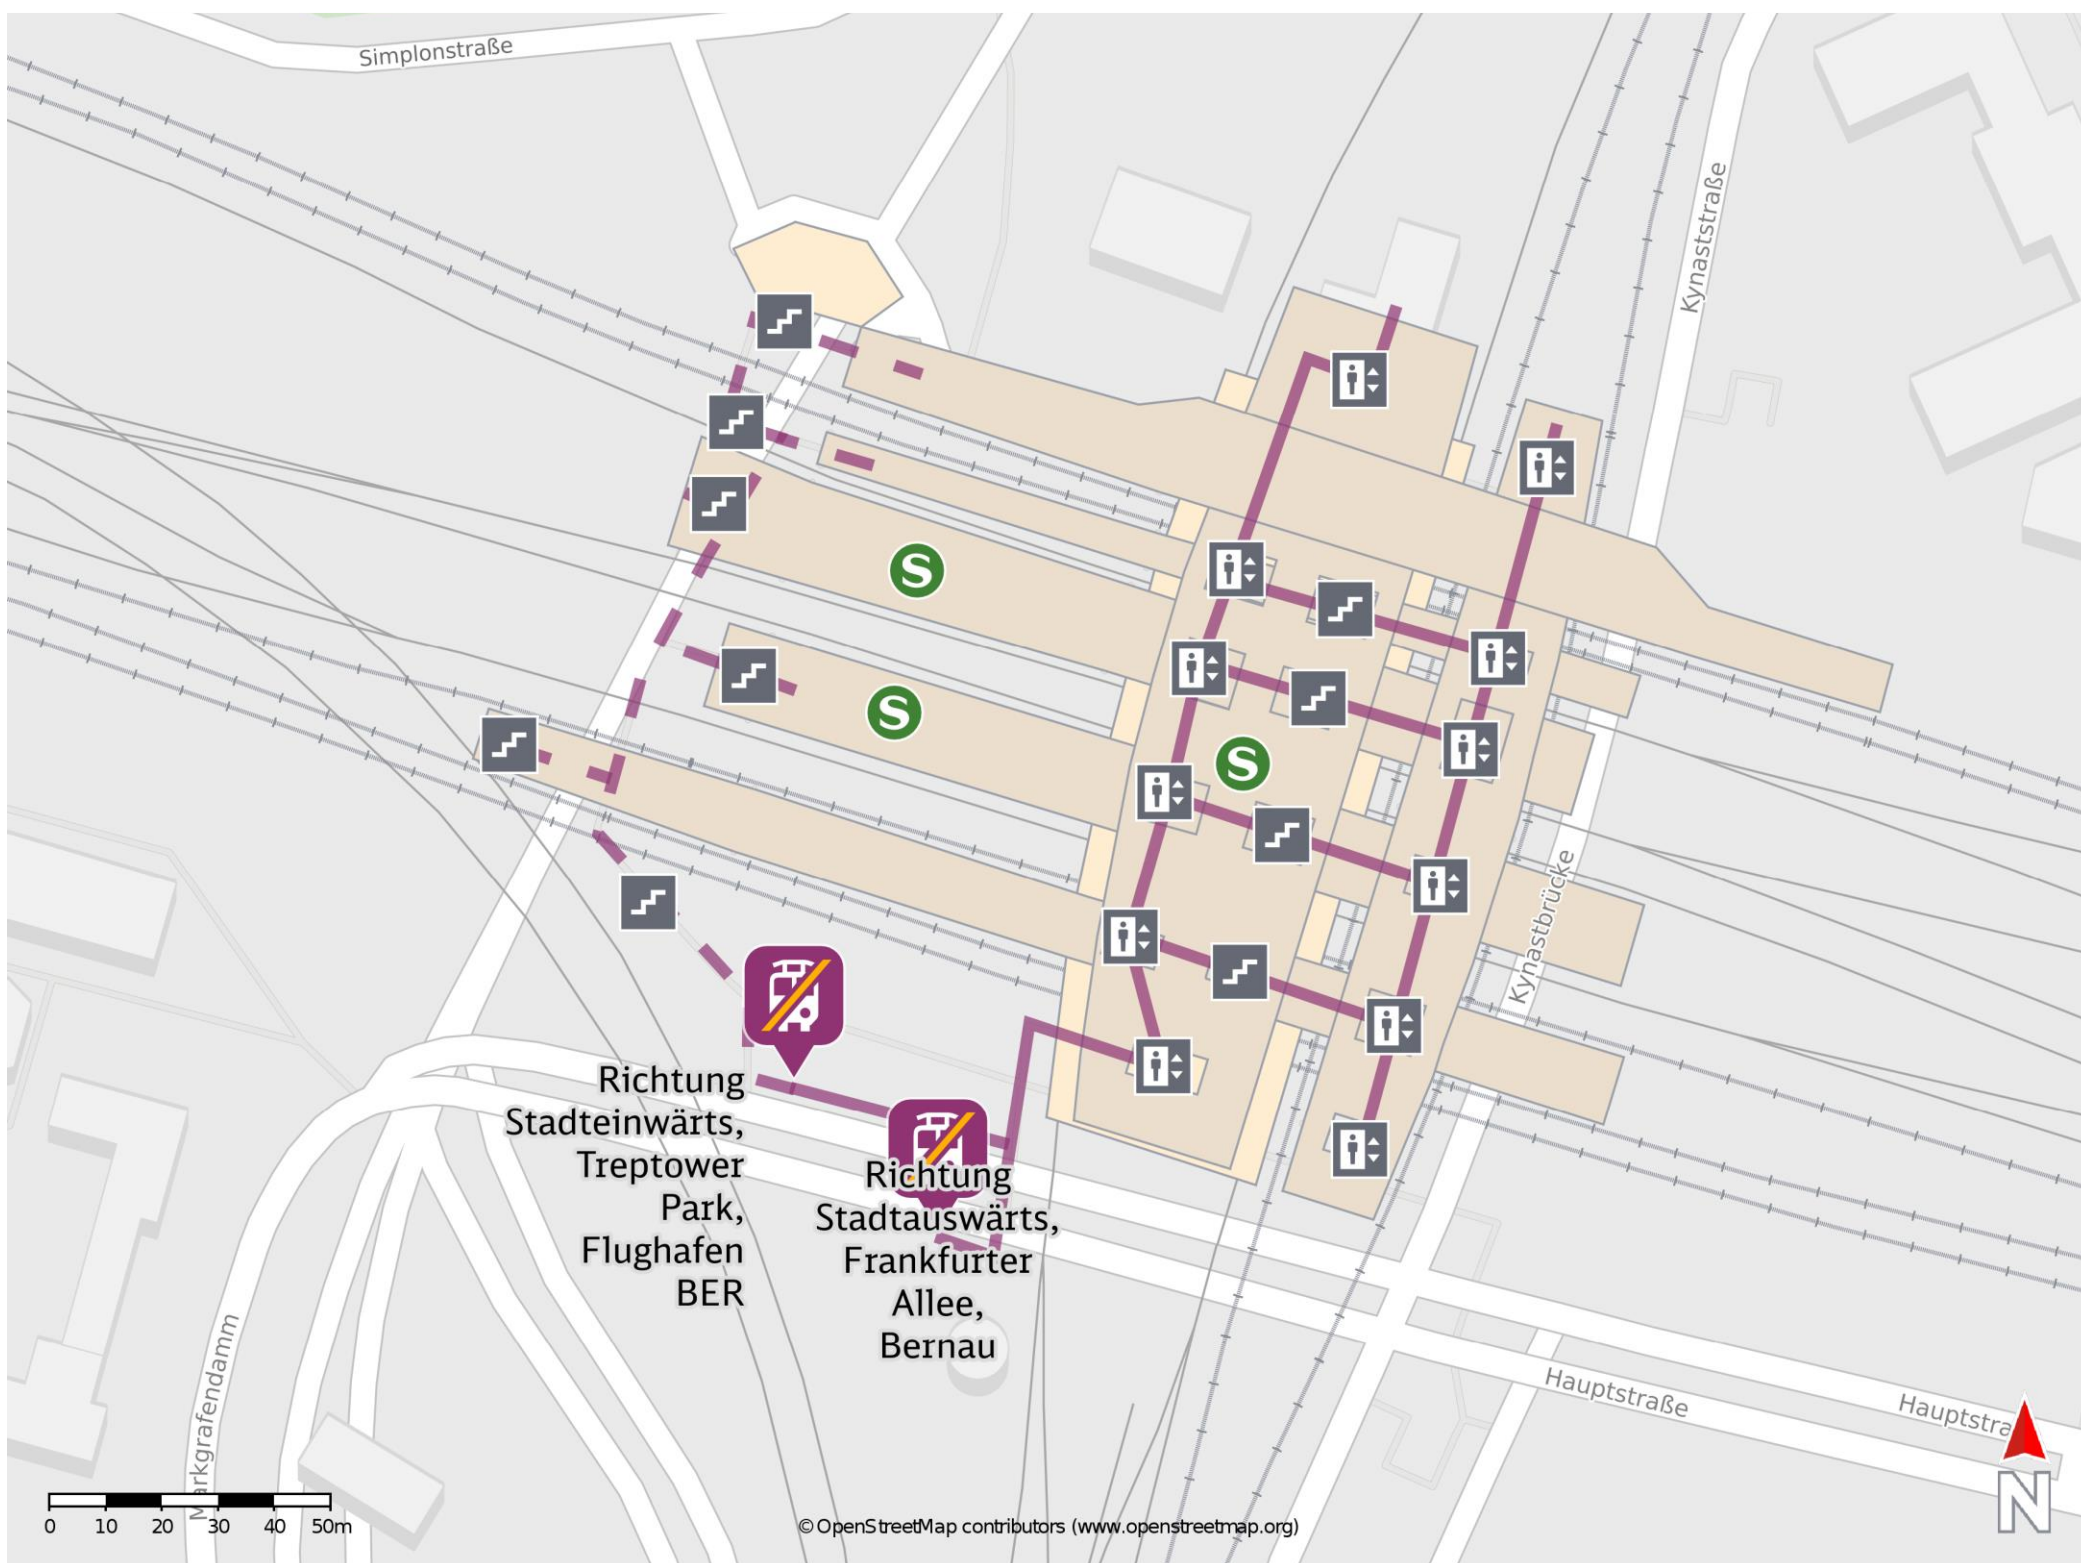

@ODEG_Info

Erkner

Von Gleis 1&2: Verlassen Sie den Bahnsteig und begeben Sie sich an die Bahnhofstraße. Folgen sie der Bahnhofstraße in Richtung Bahnhofsvorplatz. Orientieren Sie sich an der Bahnhofstraße entlang zum Busbahnhof (ZOB). Die Ersatzhaltestelle befindet sich am Busbahnhof (ZOB) an Position 1.

Von Gleis 31 & 32: Verlassen sie den Bahnsteig und das Bahnhofsgebäude und begeben Sie sich an die Bahnhofstraße. Halten Sie sich links und orientieren Sie sich zum Busbahnhof (ZOB). Die Ersatzhaltestelle befindet sich am Busbahnhof (ZOB) an Position 1.

* Fahrradmitnahme im Schienenersatzverkehr nur begrenzt möglich.
Im QR Code sind die Koordinaten der Ersatzhaltestelle hinterlegt.

barrierefrei
 nicht barrierefrei

Umgebungsplan

Ostkreuz

Wegbeschreibung Schienenersatzverkehr *

Verlassen Sie den Bahnsteig und begeben Sie sich an die Hauptstraße. Die jeweilige Ersatzhaltestelle befindet sich in unmittelbarer Nähe zum Bahnhof auf Höhe der Bushaltestelle S Ostkreuz.

Ersatzhaltestelle Richtung
Stadteinwärts,
Treptower
Park, Flughafen
BER