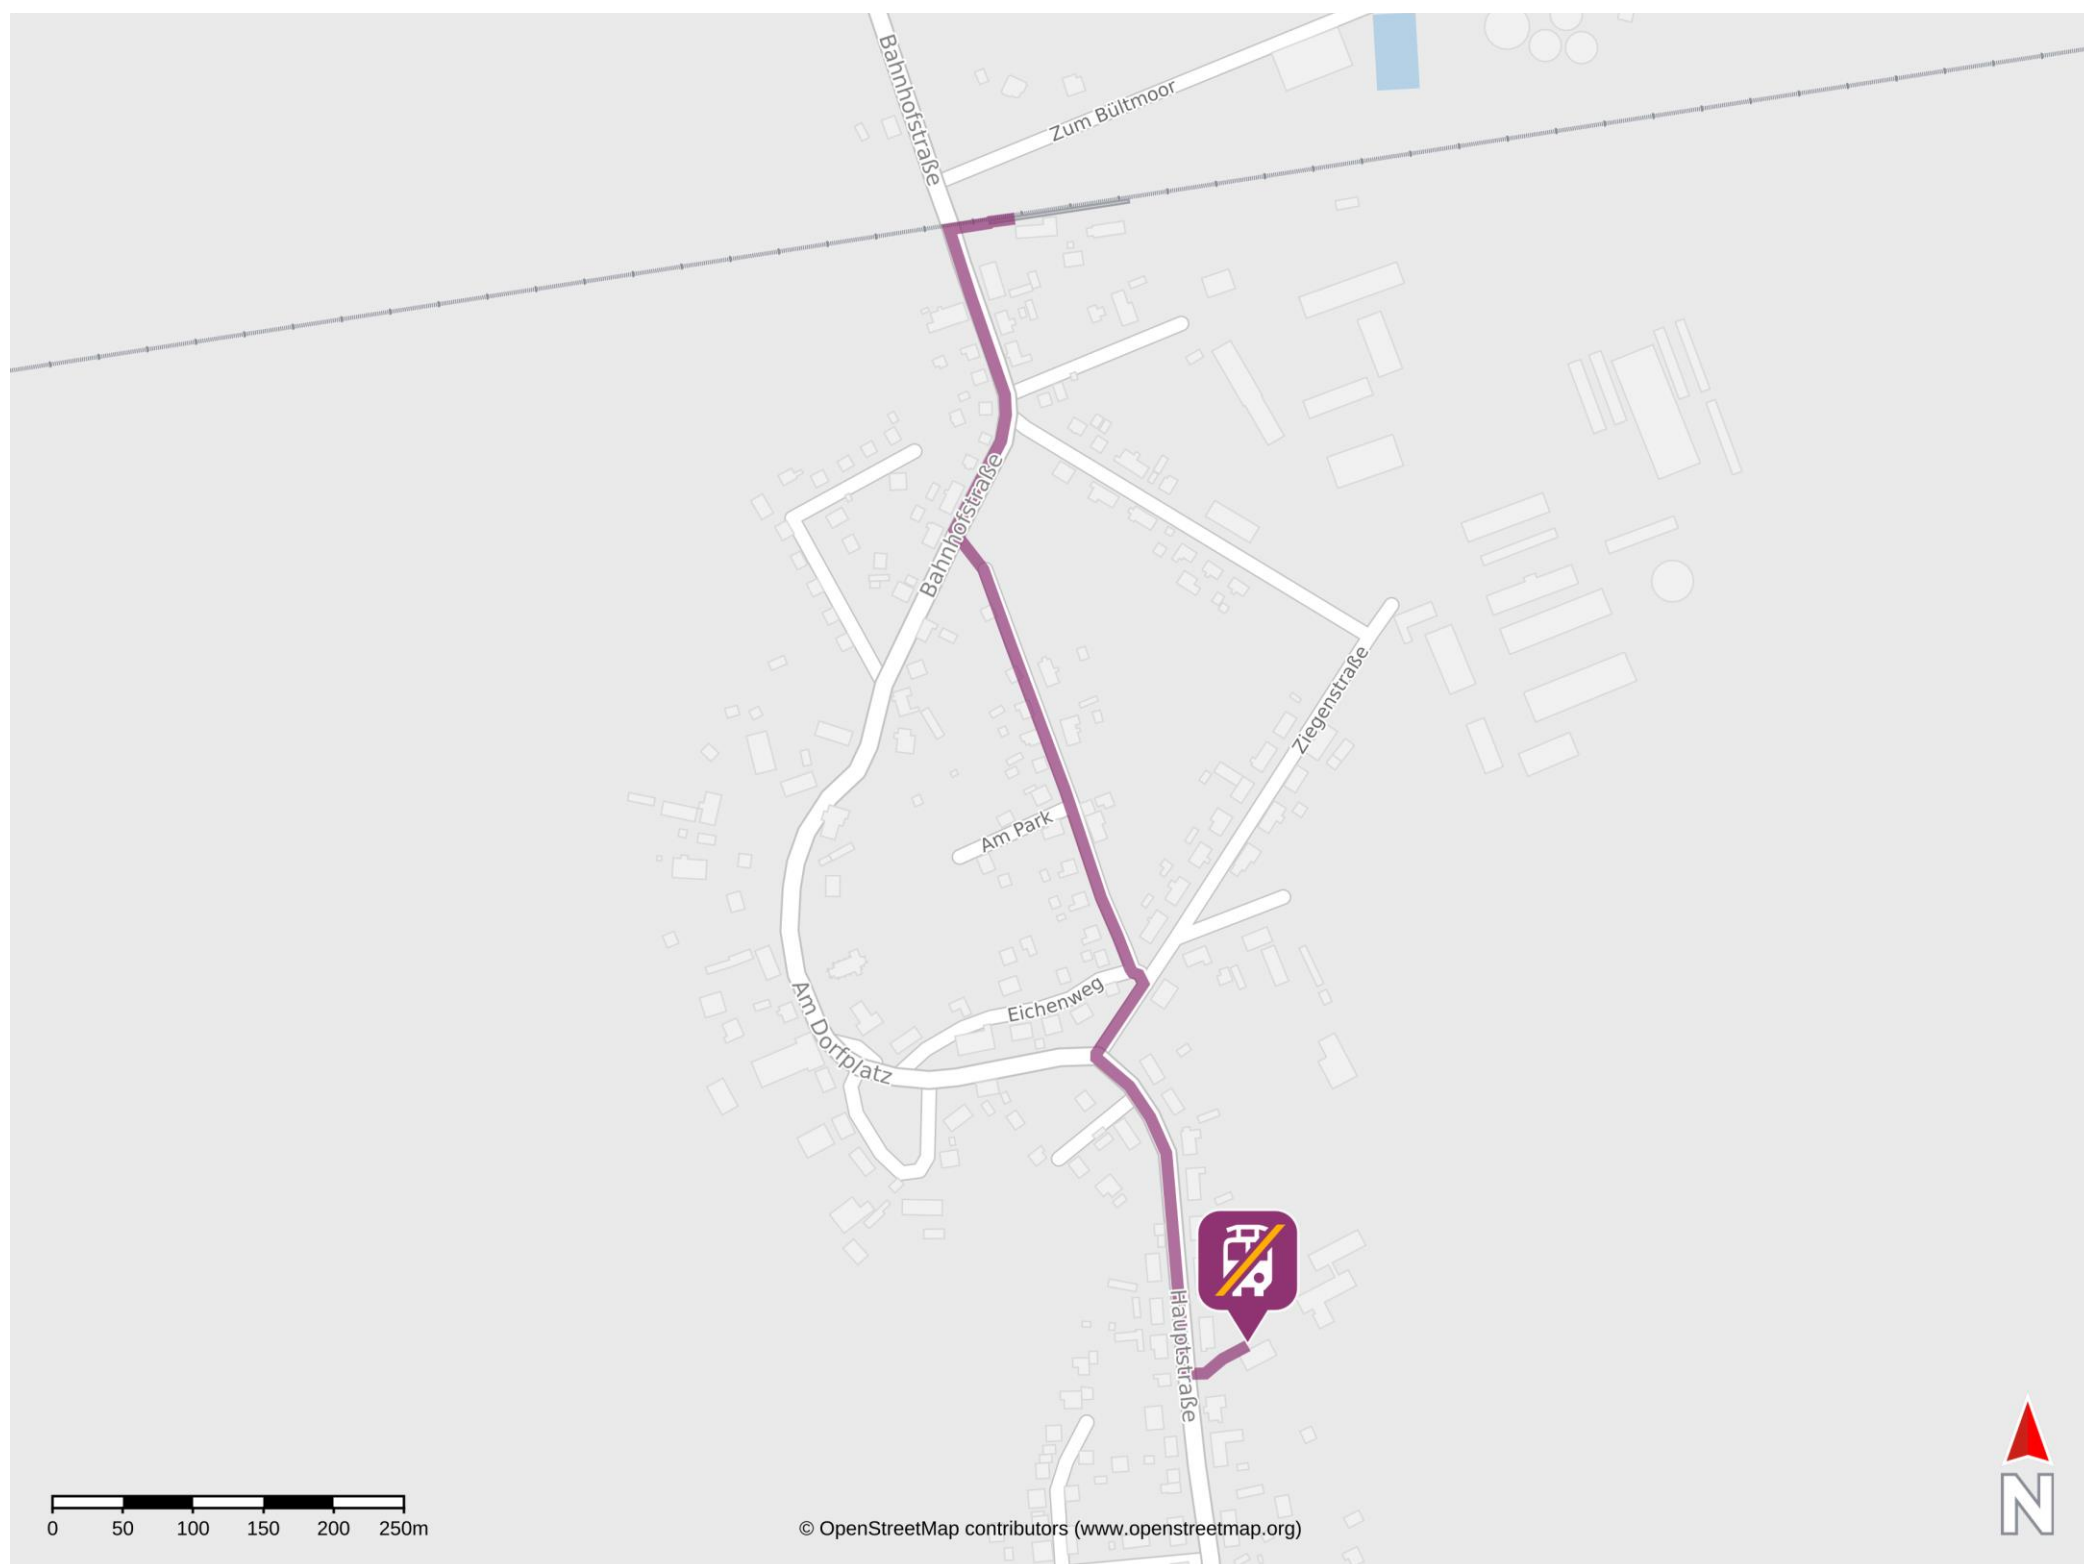

# Umgebungsplan

## Sukow (b Schwerin)

### Wegbeschreibung Schienenersatzverkehr \*

Verlassen Sie den Bahnsteig und begeben Sie sich an die Bahnhofstraße. Orientieren Sie sich nach links und folgen Sie der Bahnhofsstraße in die Ziegenstraße. Folgen Sie dem Straßenverlauf und biegen Sie nach links in die Hauptstraße ab. Folgen Sie der Hauptstraße einige Meter und biegen Sie dann nach links ab um die Ersatzhaltestelle zu erreichen. Die Ersatzhaltestelle befindet sich an der Haltestelle Sukow (b Schwerin) Wende.