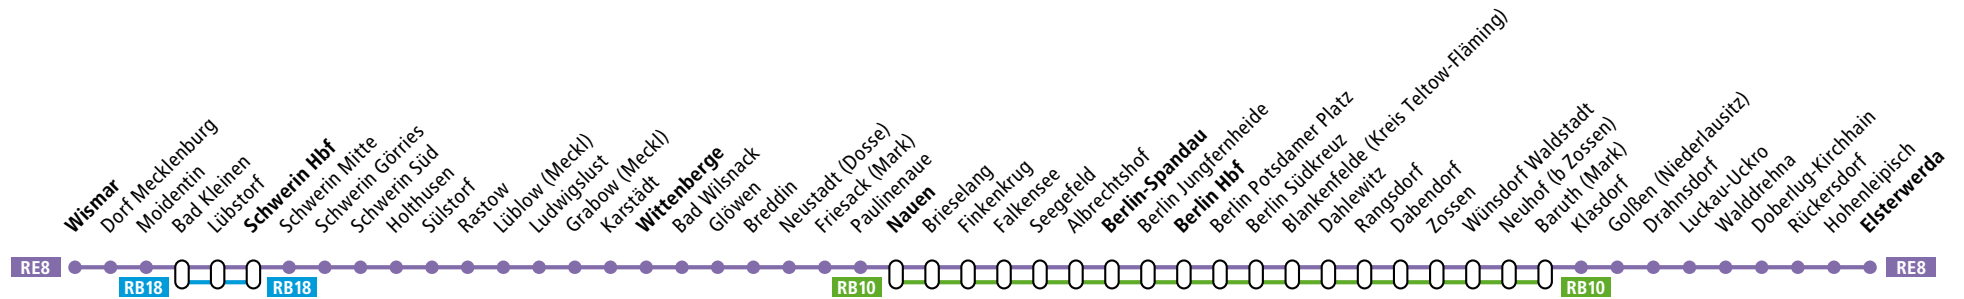

# RE8 · RB10 · RB18

Wismar ◄► Schwerin Hbf ◄► Nauen ◄► Berlin-Spandau ◄► Berlin Hbf ◄► Baruth ◄► Elsterwerda

## Fahrplan

14. Juni bis 1. Oktober 2026

**RE8** Wismar ◄► Schwerin Hbf ◄► Nauen ◄► Berlin-Spandau ◄► Berlin Hbf ◄► Baruth ◄► Elsterwerda

**RB10** Nauen ◄► Berlin-Spandau ◄► Berlin Hbf

**RB18** Bad Kleinen ◄► Schwerin Hbf

**RE8**  
RB10  
RB18

Wismar ▶ Schwerin Hbf ▶ Nauen ▶ Berlin-Spandau ▶ Berlin Hbf ▶ Baruth ▶ Elsterwerda

Nauen ▶ Berlin-Spandau ▶ Berlin Hbf

Bad Kleinen ▶ Schwerin Hbf

vbb.de

ODEG

VBB-Tarif gilt ab Karstädt | Gültig 14.06. bis 01.10.2026