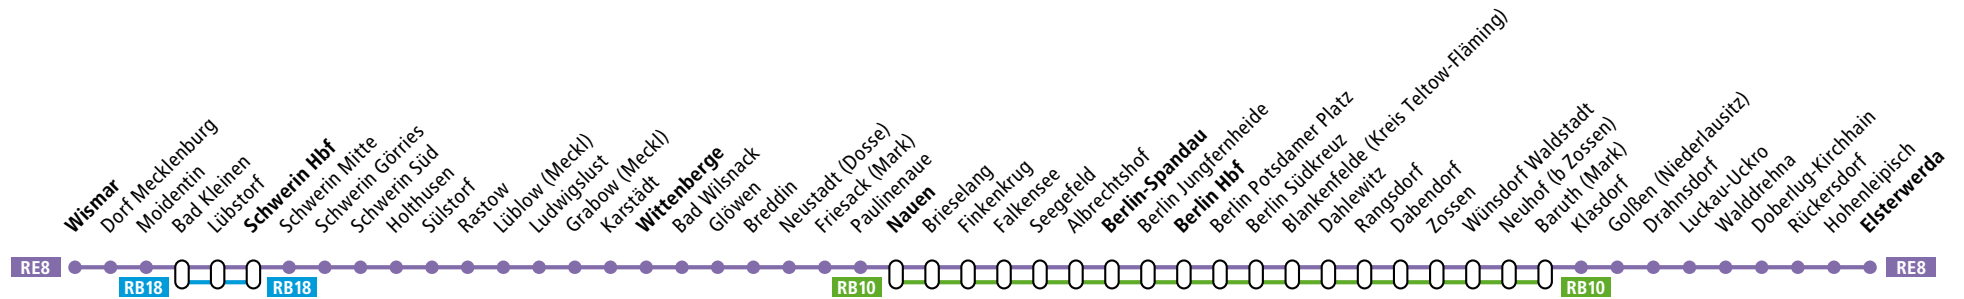

RE8 · RB10 · RB18

Wismar ◄► Schwerin Hbf ◄► Nauen ◄► Berlin-Spandau ◄► Berlin Hbf ◄► Baruth ◄► Elsterwerda

Fahrplan

14. Juni bis 1. Oktober 2026

RE8 Wismar ◄► Schwerin Hbf ◄► Nauen ◄► Berlin-Spandau ◄► Berlin Hbf ◄► Baruth ◄► Elsterwerda

RB10 Nauen ◄► Berlin-Spandau ◄► Berlin Hbf

RB18 Bad Kleinen ◄► Schwerin Hbf

RE8
RB10
RB18

Wismar ▶ Schwerin Hbf ▶ Nauen ▶ Berlin-Spandau ▶ Berlin Hbf ▶ Baruth ▶ Elsterwerda

Nauen ▶ Berlin-Spandau ▶ Berlin Hbf

RE8
RB10
RB18

Wismar ▶ Schwerin Hbf ▶ Nauen ▶ Berlin-Spandau ▶ Berlin Hbf ▶ Baruth ▶ Elsterwerda

Bad Kleinen ▶ Schwerin Hbf

Nauen ▶ Berlin-Spandau ▶ Berlin Hbf

vbb.de

ODEG

VBB-Tarif gilt ab Karstädt | Gültig 14.06. bis 01.10.2026

RE8
RB10
RB18

Elsterwerda ▶ Baruth ▶ Berlin Hbf ▶ Berlin-Spandau ▶ Nauen ▶ Schwerin Hbf ▶ Wismar

Berlin Hbf ▶ Berlin-Spandau ▶ Nauen

Schwerin Hbf ▶ Bad Kleinen

vbb.de

ODEG

VBB-Tarif gilt bis Karstädt | Gültig 14.06. bis 01.10.2026