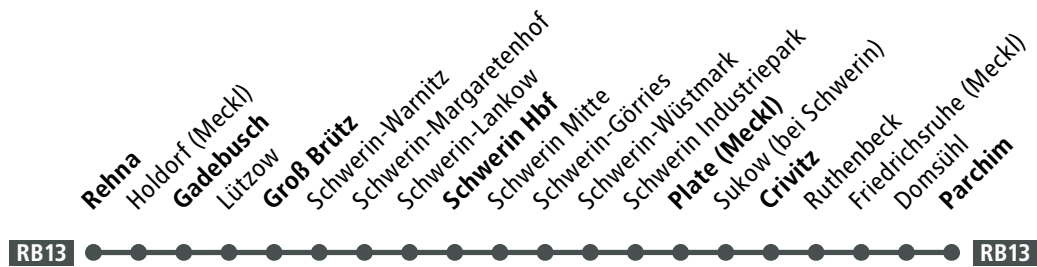

RB13

Rehna ◄► Schwerin ◄► Parchim

Fahrplan
gültig ab 26. Januar 2026

RB13 Rehna ◄► Schwerin ◄► Parchim